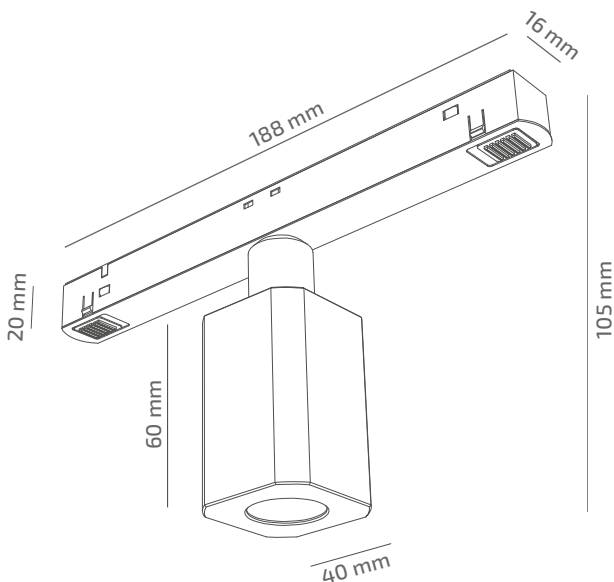

ЗОВНІШНІЙ ВИГЛЯД

ГАБАРИТНІ РОЗМІРИ

ВИРІБ

Назва	BOB 48
Артикул	RQ-TL-00530040RF490
Колір корпусу	ЧОРНИЙ/БІЛИЙ/RAL
Категорія	ТРЕКОВІ 48VDC

СВІЛОТЕХНІЧНІ ХАРАКТЕРИСТИКИ

Джерело світла	LED
Світловий потік світильника	567 Lm*
Потужність світильника	5.4 W*
Колірна температура	3000 K
Індекс кольоропередачі	≥ 90
Крок МакАдам	3
Кут розкриття світлового пучка	40°
Тип кривої сили світла	ГЛИБОКА
Світлова віддача світильника	105 Lm/W*
Коефіцієнт потужності	**
Дімінг	1-10/DALI/ZigBee***
Джерело живлення	В КОМПЛЕКТІ
Клас енергоспоживання	A+
Поворот по горизонталі	350°
Поворот по вертикалі	HI
Термін служби	50.000h (L80B10)
Напруга живлення	48 VDC
Коефіцієнт пульсацій	≤ 1 %
Клас електроізоляції	III
Виробник джерела живлення	BVR
Виробник світлового елемента	SAMSUNG

ІНШІ ХАРАКТЕРИСТИКИ

Ступінь захисту	IP 20
Вага нетто	270 g
Вага брутто	380 g
Розмір упаковки	60 x 210 x 125 mm
Матеріали	АЛЮМІНІЙ, СТАЛЬ, ПОЛІКАРБОНАТ

* Потужність, світловий потік та світлова ефективність зазначені без врахування АС/DC джерела живлення (придбається окремо), та можуть змінюватись в залежності від його характеристик