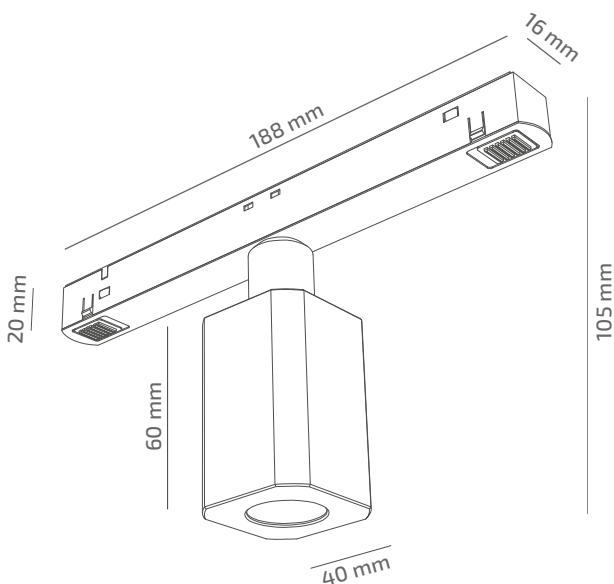

ЗОВНІШНІЙ ВИГЛЯД

ГАБАРИТНІ РОЗМІРИ

ВИРІБ

Назва	BOB 48
Артикул	RQ-TL-00540040RF490
Колір корпусу	ЧОРНИЙ/БІЛИЙ/RAL
Категорія	ТРЕКОВІ 48VDC

СВІЛОТЕХНІЧНІ ХАРАКТЕРИСТИКИ

Джерело світла	LED
Світловий потік світильника	599 Lm*
Потужність світильника	5.4 W*
Колірна температура	4000 K
Індекс кольоропередачі	≥ 90
Крок МакАдам	3
Кут розкриття світлового пучка	40°
Тип кривої сили світла	ГЛИБОКА
Світлова віддача світильника	111 Lm/W*
Коефіцієнт потужності	**
Дімінг	1-10/DALI/ZigBee***
Джерело живлення	В КОМПЛЕКТІ
Клас енергоспоживання	A+
Поворот по горизонталі	350°
Поворот по вертикалі	HI
Термін служби	50.000h (L80B10)
Напруга живлення	48 VDC
Коефіцієнт пульсацій	≤ 1 %
Клас електроізоляції	III
Виробник джерела живлення	BVR
Виробник світлового елемента	SAMSUNG

ІНШІ ХАРАКТЕРИСТИКИ

Ступінь захисту	IP 20
Вага нетто	270 g
Вага брутто	380 g
Розмір упаковки	60 x 210 x 125 mm
Матеріали	АЛЮМІНІЙ, СТАЛЬ, ПОЛІКАРБОНАТ

* Потужність, світловий потік та світлова ефективність зазначені без врахування АС/DC джерела живлення (придбається окремо), та можуть змінюватись в залежності від його характеристик