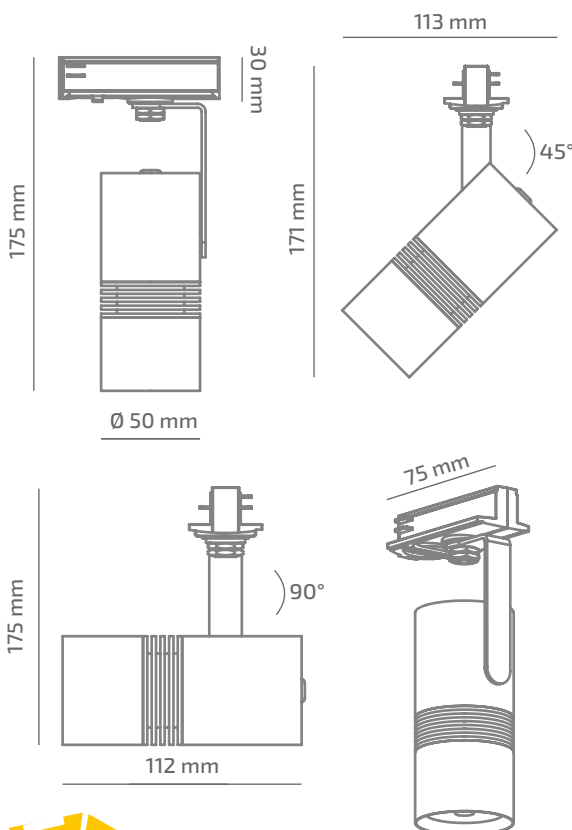

SLIDE BABY

ВНЕШНИЙ ВИД

ГАБАРИТНЫЕ РАЗМЕРЫ

ИЗДЕЛИЕ

Наименование	SLIDE BABY
Артикул	SLB-TL-00830045LS390
Цвет корпуса	ЧЕРНЫЙ/БЕЛЫЙ/RAL
Категория	ТРЕКОВЫЕ 220VAC

СВЕТОТЕХНИЧЕСКИЕ ХАРАКТЕРИСТИКИ

Источник света	LED
Световой поток светильника	833 Lm
Мощность светильника	8.4 W
Цветовая температура	3000 K
Индекс цветопередачи	≥ 90
Шаг МакАдам	3
Угол раскрытия светового пучка	45°
Тип кривой силы света	ГЛУБОКАЯ
Световая отдача светильника	99 Lm/W
Коэффициент мощности	≥ 0.9
Димминг	УТОЧНЯЙТЕ
Источник питания	В КОМПЛЕКТЕ
Класс энергопотребления	A+
Поворот по горизонтали	350°
Поворот по вертикали	180°
Срок службы	50.000h (L80B10)
Напряжение питания	220-240 VAC 50/60 Hz
Коэффициент пульсаций	$\leq 1\%$
Класс электроизоляции	□
Производитель источника питания	KGP
Производитель светового элемента	SAMSUNG

ДРУГИЕ ХАРАКТЕРИСТИКИ

Степень защиты	IP 20
Вес нетто	385 g
Вес брутто	425 g
Размер упаковки	95 x 95 x 195 mm
Материалы	АЛЮМИНИЙ, СТАЛЬ, ПОЛИКАРБОНАТ