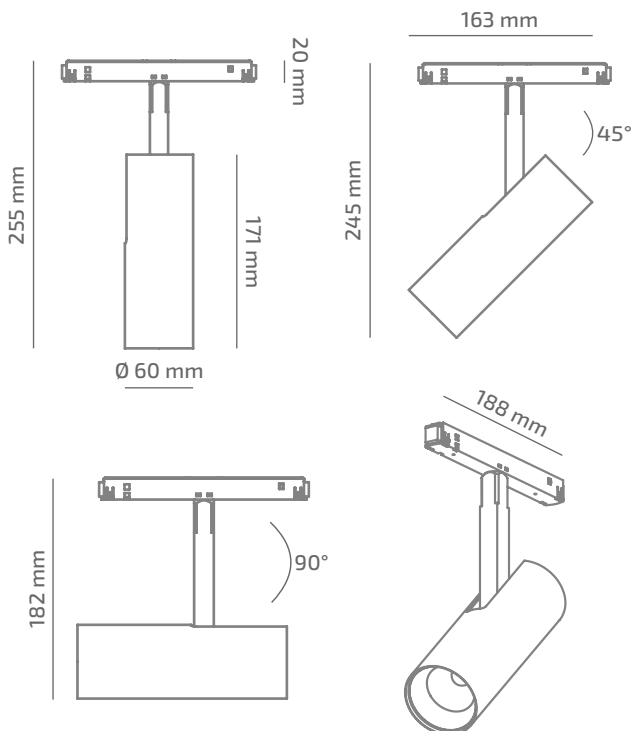

TENDER 48

ЗОВНІШНІЙ ВИГЛЯД

ГАБАРИТНІ РОЗМІРИ

ВИРІБ

Назва	TENDER 48
Артикул	TD-TL-01127023RF390
Колір корпусу	ЧОРНИЙ/БІЛИЙ/RAL
Категорія	ТРЕКОВІ 48VDC

СВІЛОТЕХНІЧНІ ХАРАКТЕРИСТИКИ

Джерело світла	LED
Світловий потік світильника	1053 Lm*
Потужність світильника	11.1 W*
Колірна температура	2700 K
Індекс кольоропередачі	≥ 90
Крок МакАдам	3
Кут розкриття світлового пучка	23°
Тип кривої сили світла	ГЛИБОКА
Світлова віддача світильника	95 Lm/W*
Коефіцієнт потужності	**
Дімінг	1-10/DALI/CASAMBI***
Джерело живлення	В КОМПЛЕКТІ
Клас енергоспоживання	A+
Поворот по горизонталі	350°
Поворот по вертикалі	90°
Термін служби	50.000h (L80B10)
Напруга живлення	48 VDC
Коефіцієнт пульсацій	≤ 1 %
Клас електроізоляції	III
Виробник джерела живлення	KGP/ENTITY/TCl
Виробник світлового елемента	SAMSUNG

ІНШІ ХАРАКТЕРИСТИКИ

Ступінь захисту	IP 20
Вага нетто	580 g
Вага брутто	640 g
Розмір упаковки	80 x 210 x 275 mm
Матеріали	АЛЮМІНІЙ, СТАЛЬ, ПОЛІКАРБОНАТ

* Потужність, світловий потік та світлова ефективність зазначені без врахування AC/DC джерела живлення (придбається окремо), та можуть змінюватись в залежності від його характеристик