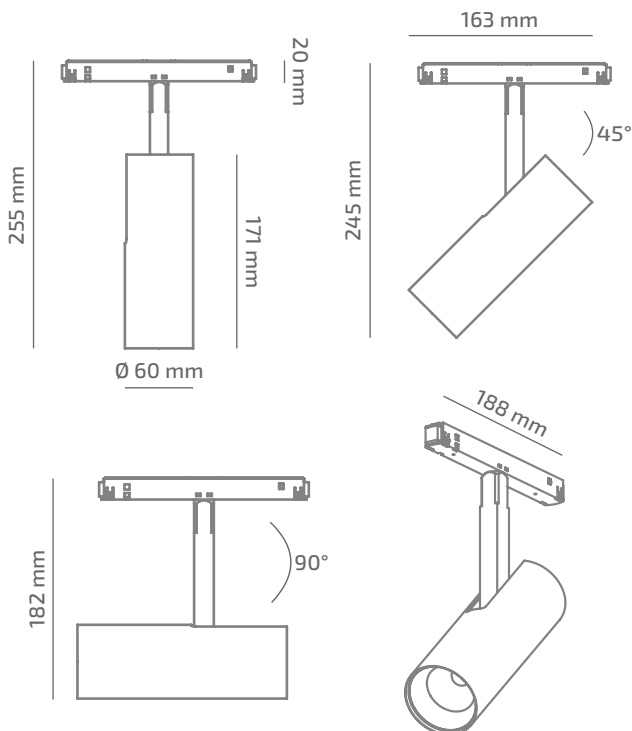

## ГАБАРИТНІ РОЗМІРИ

## ВИРІБ

Назва	TENDER 48
Артикул	TD-TL-01130023RF390
Колір корпусу	ЧОРНИЙ/БІЛИЙ/RAL
Категорія	ТРЕКОВІ 48VDC

## ІНШІ ХАРАКТЕРИСТИКИ

Ступінь захисту	IP 20
Вага нетто	580 g
Вага брутто	640 g
Розмір упаковки	80 x 210 x 275 mm
Матеріали	АЛЮМІНІЙ, СТАЛЬ, ПОЛІКАРБОНАТ

\* Потужність, світловий потік та світлова ефективність зазначені без врахування AC/DC джерела живлення (придбається окремо), та можуть змінюватись в залежності від його характеристик