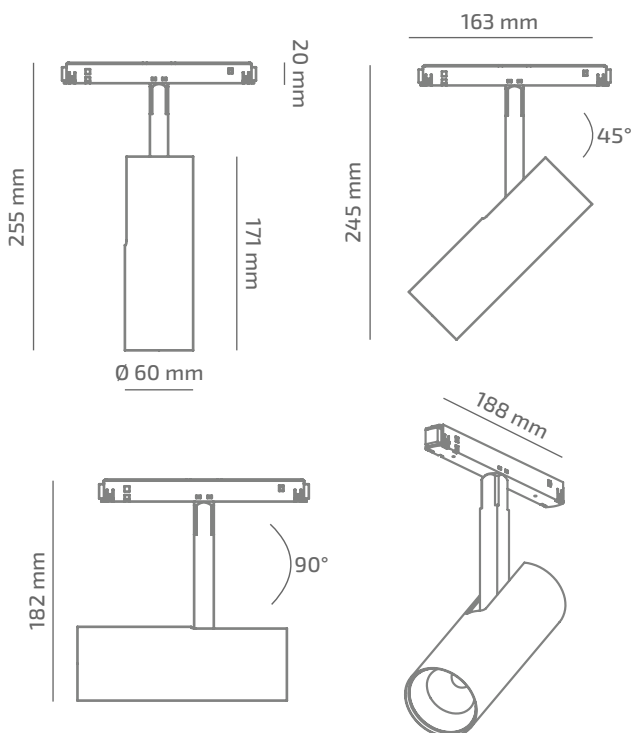

TENDER 48

ЗОВНІШНІЙ ВИГЛЯД

ГАБАРИТНІ РОЗМІРИ

ВИРІБ

| | |
|---------------|---------------------|
| Назва | TENDER 48 |
| Артикул | TD-TL-01130038RF390 |
| Колір корпусу | ЧОРНИЙ/БІЛИЙ/RAL |
| Категорія | ТРЕКОВІ 48VDC |

СВІЛОТЕХНІЧНІ ХАРАКТЕРИСТИКИ

| | |
|--------------------------------|----------------------|
| Джерело світла | LED |
| Світловий потік світильника | 1102 Lm* |
| Потужність світильника | 11.1 W* |
| Колірна температура | 3000 K |
| Індекс кольоропередачі | ≥ 90 |
| Крок МакАдам | 3 |
| Кут розкриття світлового пучка | 38° |
| Тип кривої сили світла | ГЛИБОКА |
| Світлова віддача світильника | 99 Lm/W* |
| Коефіцієнт потужності | ** |
| Дімінг | 1-10/DALI/CASAMBI*** |
| Джерело живлення | В КОМПЛЕКТІ |
| Клас енергоспоживання | A+ |
| Поворот по горизонталі | 350° |
| Поворот по вертикалі | 90° |
| Термін служби | 50.000h (L80B10) |
| Напруга живлення | 48 VDC |
| Коефіцієнт пульсацій | ≤ 1 % |
| Клас електроізоляції | III |
| Виробник джерела живлення | KGP/ENTITY/TCl |
| Виробник світлового елемента | SAMSUNG |

ІНШІ ХАРАКТЕРИСТИКИ

| | |
|-----------------|-------------------------------|
| Ступінь захисту | IP 20 |
| Вага нетто | 580 g |
| Вага брутто | 640 g |
| Розмір упаковки | 80 x 210 x 275 mm |
| Матеріали | АЛЮМІНІЙ, СТАЛЬ, ПОЛІКАРБОНАТ |