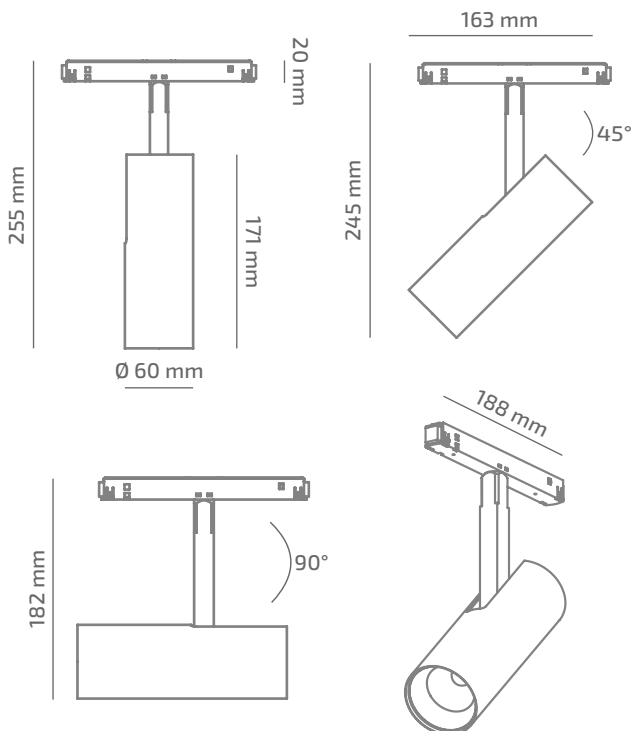

TENDER 48

ЗОВНІШНІЙ ВИГЛЯД

ГАБАРИТНІ РОЗМІРИ

ВИРІБ

Назва	TENDER 48
Артикул	TD-TL-01140038RF390
Колір корпусу	ЧОРНИЙ/БІЛИЙ/RAL
Категорія	ТРЕКОВІ 48VDC

СВІЛОТЕХНІЧНІ ХАРАКТЕРИСТИКИ

Джерело світла	LED
Світловий потік світильника	1165 Lm*
Потужність світильника	11.1 W*
Колірна температура	4000 K
Індекс кольоропередачі	≥ 90
Крок МакАдам	3
Кут розкриття світлового пучка	38°
Тип кривої сили світла	ГЛИБОКА
Світлова віддача світильника	105 Lm/W*
Коефіцієнт потужності	**
Дімінг	1-10/DALI/CASAMBI***
Джерело живлення	В КОМПЛЕКТІ
Клас енергоспоживання	A+
Поворот по горизонталі	350°
Поворот по вертикалі	90°
Термін служби	50.000h (L80B10)
Напруга живлення	48 VDC
Коефіцієнт пульсацій	≤ 1 %
Клас електроізоляції	III
Виробник джерела живлення	KGP/ENTITY/TCI
Виробник світлового елемента	SAMSUNG

ІНШІ ХАРАКТЕРИСТИКИ

Ступінь захисту	IP 20
Вага нетто	580 g
Вага брутто	640 g
Розмір упаковки	80 x 210 x 275 mm
Матеріали	АЛЮМІНІЙ, СТАЛЬ, ПОЛІКАРБОНАТ

* Потужність, світловий потік та світлова ефективність зазначені без врахування AC/DC джерела живлення (придбається окремо), та можуть змінюватись в залежності від його характеристик