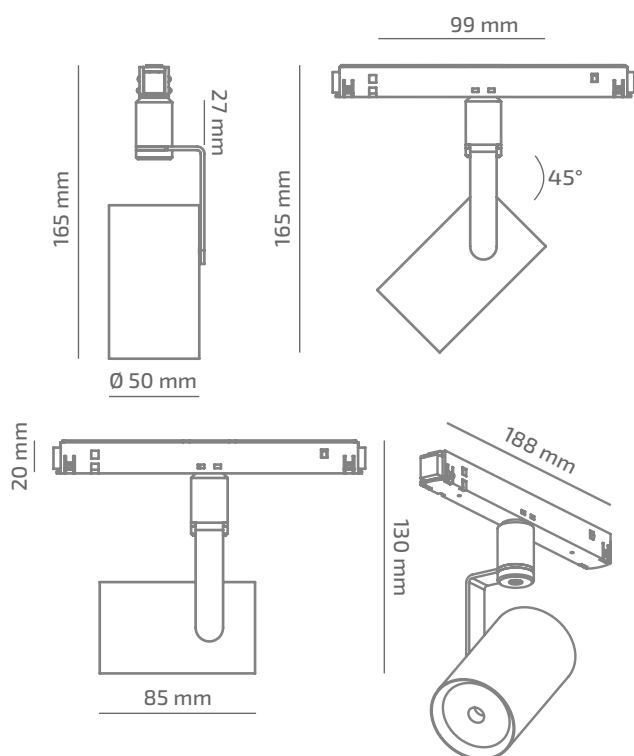

TRIM 48

ЗОВНІШНІЙ ВИГЛЯД

ГАБАРИТНІ РОЗМІРИ

ВИРІБ

Назва	TRIM 48
Артикул	TM-TL-00727045LS390
Колір корпусу	ЧОРНИЙ/БІЛИЙ/RAL
Категорія	ТРЕКОВІ 48VDC

СВІЛОТЕХНІЧНІ ХАРАКТЕРИСТИКИ

Джерело світла	LED
Світловий потік світильника	713 Lm*
Потужність світильника	6.7 W*
Колірна температура	2700 K
Індекс кольоропередачі	≥ 90
Крок МакАдам	3
Кут розкриття світлового пучка	45°
Тип кривої сили світла	ГЛИБОКА
Світлова віддача світильника	106 Lm/W*
Коефіцієнт потужності	**
Дімінг	1-10/DALI/CASAMBI***
Джерело живлення	В КОМПЛЕКТІ
Клас енергоспоживання	A+
Поворот по горизонталі	350°
Поворот по вертикалі	180°
Термін служби	50.000h (L80B10)
Напруга живлення	48 VDC
Коефіцієнт пульсацій	≤ 1 %
Клас електроізоляції	III
Виробник джерела живлення	KGP/ENTITY/TCl
Виробник світлового елемента	SAMSUNG

ІНШІ ХАРАКТЕРИСТИКИ

Ступінь захисту	IP 20
Вага нетто	250 g
Вага брутто	330 g
Розмір упаковки	60 x 210 x 185 mm
Матеріали	АЛЮМІНІЙ, СТАЛЬ, ПОЛІКАРБОНАТ

* Потужність, світловий потік та світлова ефективність зазначені без врахування AC/DC джерела живлення (придбається окремо), та можуть змінюватись в залежності від його характеристик