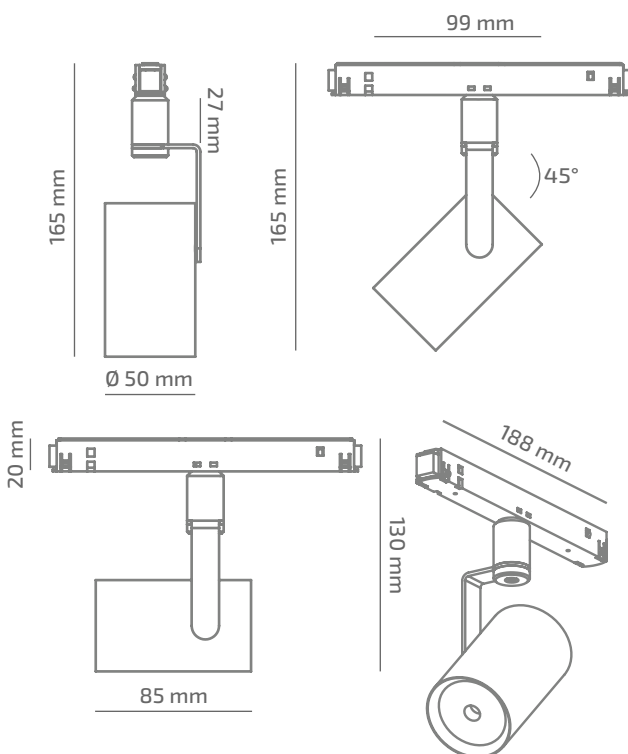

TRIM 48

ЗОВНІШНІЙ ВИГЛЯД

ГАБАРИТНІ РОЗМІРИ

ВИРІБ

Назва	TRIM 48
Артикул	TM-TL-00730045LS390
Колір корпусу	ЧОРНИЙ/БІЛИЙ/RAL
Категорія	ТРЕКОВІ 48VDC

СВІЛОТЕХНІЧНІ ХАРАКТЕРИСТИКИ

Джерело світла	LED
Світловий потік світильника	747 Lm*
Потужність світильника	6.7 W*
Колірна температура	3000 K
Індекс кольоропередачі	≥ 90
Крок МакАдам	3
Кут розкриття світлового пучка	45°
Тип кривої сили світла	ГЛИБОКА
Світлова віддача світильника	111 Lm/W*
Коефіцієнт потужності	**
Дімінг	1-10/DALI/CASAMBI***
Джерело живлення	В КОМПЛЕКТІ
Клас енергоспоживання	A+
Поворот по горизонталі	350°
Поворот по вертикалі	180°
Термін служби	50.000h (L80B10)
Напруга живлення	48 VDC
Коефіцієнт пульсацій	≤ 1 %
Клас електроізоляції	III
Виробник джерела живлення	KGP/ENTITY/TCl
Виробник світлового елемента	SAMSUNG

ІНШІ ХАРАКТЕРИСТИКИ

Ступінь захисту	IP 20
Вага нетто	250 g
Вага брутто	330 g
Розмір упаковки	60 x 210 x 185 mm
Матеріали	АЛЮМІНІЙ, СТАЛЬ, ПОЛІКАРБОНАТ

* Потужність, світловий потік та світлова ефективність зазначені без врахування AC/DC джерела живлення (придбається окремо), та можуть змінюватись в залежності від його характеристик