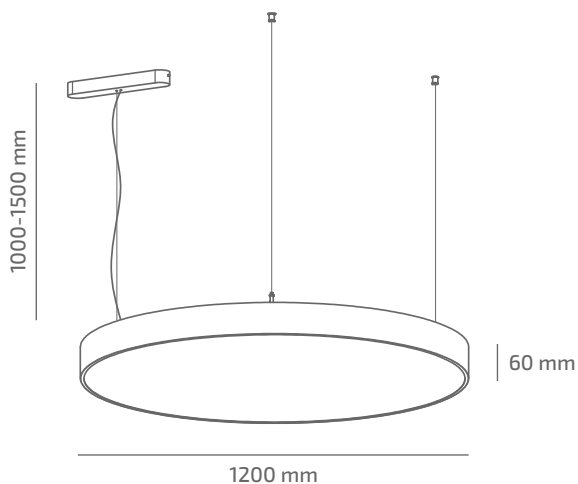

UMBRELLA 1200

ЗОВНІШНІЙ ВИГЛЯД

ГАБАРИТНІ РОЗМІРИ

ВИРІБ

Назва	UMBRELLA 1200
Артикул	UB-SP-09330104RM490
Колір корпусу	БІЛИЙ/ЧОРНИЙ/RAL
Категорія	ПІДВІСНІ

СВІЛОТЕХНІЧНІ ХАРАКТЕРИСТИКИ

Джерело світла	LED
Світловий потік світильника	9862 Lm
Потужність світильника	93.1 W
Колірна температура	3000 K
Індекс кольоропередачі	≥ 90
Крок МакАдам	3
Кут розкриття світлового пучка	104°
Тип кривої сили світла	КОСИНУСНА
Світлова віддача світильника	106 Lm/W
Коефіцієнт потужності	≥ 0.9
Дімінг	УТОЧНЮЙТЕ
Джерело живлення	В КОМПЛЕКТІ
Клас енергоспоживання	A+
Поворот по горизонталі	НІ
Поворот по вертикалі	НІ
Термін служби	50.000h (L80B10)
Напруга живлення	220-240 VAC 50/60 Hz
Коефіцієнт пульсацій	≤ 1 %
Клас електроізоляції	⊕
Виробник джерела живлення	LIFUD
Виробник світлового елемента	CREE

ІНШІ ХАРАКТЕРИСТИКИ

Ступінь захисту	IP 20
Вага нетто	9300 g
Вага брутто	11200 g
Розмір упаковки	1245 x 1245 x 105 mm
Матеріали	АЛЮМІНІЙ, СТАЛЬ, ПОЛІСТИРОЛ