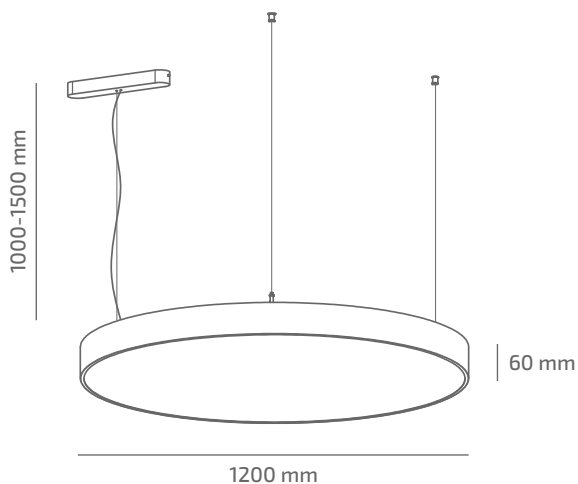

## ГАБАРИТНІ РОЗМІРИ

## ІНШІ ХАРАКТЕРИСТИКИ

Ступінь захисту	IP 20
Вага нетто	9300 g
Вага брутто	11200 g
Розмір упаковки	1245 x 1245 x 105 mm
Матеріали	АЛЮМІНІЙ, СТАЛЬ, ПОЛІСТИРОЛ