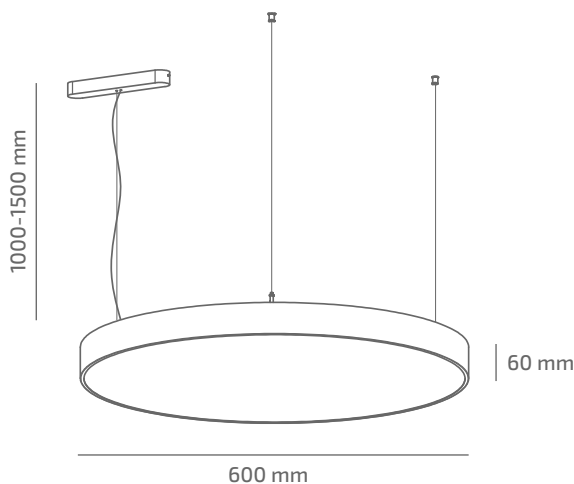

UMBRELLA 600

ЗОВНІШНІЙ ВИГЛЯД

ГАБАРИТНІ РОЗМІРИ

ВИРІБ

Назва	UMBRELLA 600
Артикул	UB-SP-02330104RM490
Колір корпусу	БІЛИЙ/ЧОРНИЙ/RAL
Категорія	ПІДВІСНІ

СВІЛОТЕХНІЧНІ ХАРАКТЕРИСТИКИ

Джерело світла	LED
Світловий потік світильника	2442 Lm
Потужність світильника	23.1 W
Колірна температура	3000 K
Індекс кольоропередачі	≥ 90
Крок МакАдам	3
Кут розкриття світлового пучка	104°
Тип кривої сили світла	КОСИНУСНА
Світлова віддача світильника	106 Lm/W
Коефіцієнт потужності	≥ 0.9
Дімінг	УТОЧНЮЙТЕ
Джерело живлення	В КОМПЛЕКТІ
Клас енергоспоживання	A+
Поворот по горизонталі	НІ
Поворот по вертикалі	НІ
Термін служби	50.000h (L80B10)
Напруга живлення	220-240 VAC 50/60 Hz
Коефіцієнт пульсацій	≤ 1 %
Клас електроізоляції	⊕
Виробник джерела живлення	LIFUD
Виробник світлового елемента	CREE

ІНШІ ХАРАКТЕРИСТИКИ

Ступінь захисту	IP 20
Вага нетто	2600 g
Вага брутто	3100 g
Розмір упаковки	645 x 645 x 105 mm
Матеріали	АЛЮМІНІЙ, СТАЛЬ, ПОЛІСТИРОЛ