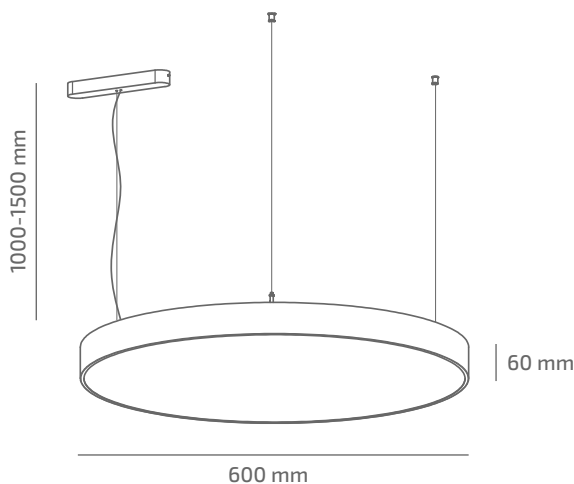

UMBRELLA 600

ЗОВНІШНІЙ ВИГЛЯД

ГАБАРИТНІ РОЗМІРИ

ВИРІБ

Назва	UMBRELLA 600
Артикул	UB-SP-02340104RM490
Колір корпусу	БІЛИЙ/ЧОРНИЙ/RAL
Категорія	ПІДВІСНІ

СВІЛОТЕХНІЧНІ ХАРАКТЕРИСТИКИ

Джерело світла	LED
Світловий потік світильника	2629 Lm
Потужність світильника	23.1 W
Колірна температура	4000 K
Індекс кольоропередачі	≥ 90
Крок МакАдам	3
Кут розкриття світлового пучка	104°
Тип кривої сили світла	КОСИНУСНА
Світлова віддача світильника	114 Lm/W
Коефіцієнт потужності	≥ 0.9
Дімінг	УТОЧНЮЙТЕ
Джерело живлення	В КОМПЛЕКТІ
Клас енергоспоживання	A+
Поворот по горизонталі	НІ
Поворот по вертикалі	НІ
Термін служби	50.000h (L80B10)
Напруга живлення	220-240 VAC 50/60 Hz
Коефіцієнт пульсацій	$\leq 1\%$
Клас електроізоляції	⊕
Виробник джерела живлення	LIFUD
Виробник світлового елемента	CREE

ІНШІ ХАРАКТЕРИСТИКИ

Ступінь захисту	IP 20
Вага нетто	2600 g
Вага брутто	3100 g
Розмір упаковки	645 x 645 x 105 mm
Матеріали	АЛЮМІНІЙ, СТАЛЬ, ПОЛІСТИРОЛ