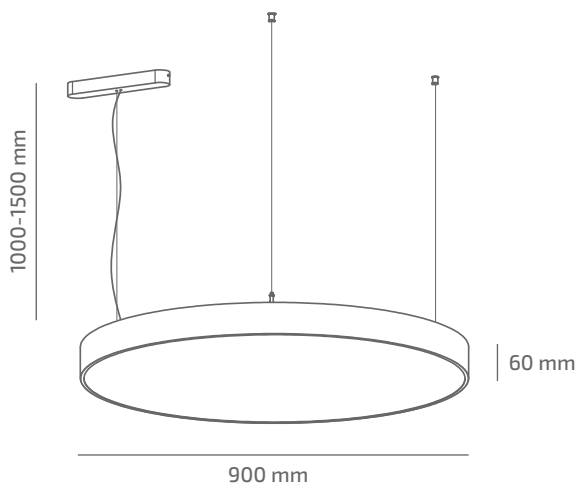

UMBRELLA 900

ЗОВНІШНІЙ ВИГЛЯД

ГАБАРИТНІ РОЗМІРИ

ВИРІБ

| | |
|---------------|---------------------|
| Назва | UMBRELLA 900 |
| Артикул | UB-SP-05430104RM490 |
| Колір корпусу | БІЛИЙ/ЧОРНИЙ/RAL |
| Категорія | ПІДВІСНІ |

СВІЛОТЕХНІЧНІ ХАРАКТЕРИСТИКИ

| | |
|--------------------------------|----------------------|
| Джерело світла | LED |
| Світловий потік світильника | 5753 Lm |
| Потужність світильника | 54.3 W |
| Колірна температура | 3000 K |
| Індекс кольоропередачі | ≥ 90 |
| Крок МакАдам | 3 |
| Кут розкриття світлового пучка | 104° |
| Тип кривої сили світла | КОСИНУСНА |
| Світлова віддача світильника | 106 Lm/W |
| Коефіцієнт потужності | ≥ 0.9 |
| Дімінг | УТОЧНЮЙТЕ |
| Джерело живлення | В КОМПЛЕКТІ |
| Клас енергоспоживання | A+ |
| Поворот по горизонталі | НІ |
| Поворот по вертикалі | НІ |
| Термін служби | 50.000h (L80B10) |
| Напруга живлення | 220-240 VAC 50/60 Hz |
| Коефіцієнт пульсацій | ≤ 1 % |
| Клас електроізоляції | ⊕ |
| Виробник джерела живлення | LIFUD |
| Виробник світлового елемента | CREE |

ІНШІ ХАРАКТЕРИСТИКИ

| | |
|-----------------|-----------------------------|
| Ступінь захисту | IP 20 |
| Вага нетто | 5200 g |
| Вага брутто | 6300 g |
| Розмір упаковки | 945 x 945 x 105 mm |
| Матеріали | АЛЮМІНІЙ, СТАЛЬ, ПОЛІСТИРОЛ |