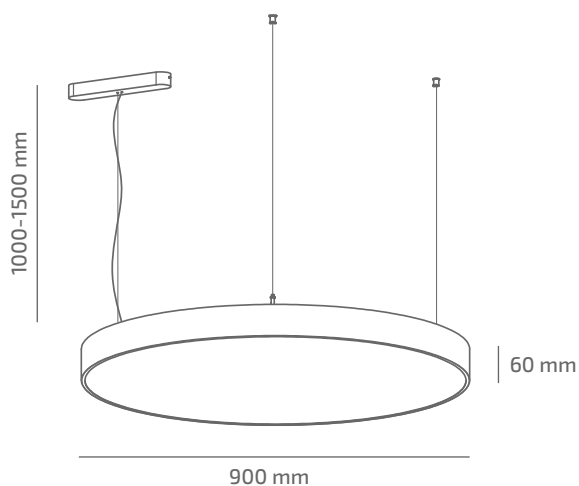

## ГАБАРИТНІ РОЗМІРИ

## ВИРІБ

Назва	UMBRELLA 900
Артикул	UB-SP-05440104RM490
Колір корпусу	БІЛИЙ/ЧОРНИЙ/RAL
Категорія	ПІДВІСНІ

## ІНШІ ХАРАКТЕРИСТИКИ

Ступінь захисту	IP 20
Вага нетто	5200 g
Вага брутто	6300 g
Розмір упаковки	945 x 945 x 105 mm
Матеріали	АЛЮМІНІЙ, СТАЛЬ, ПОЛІСТИРОЛ