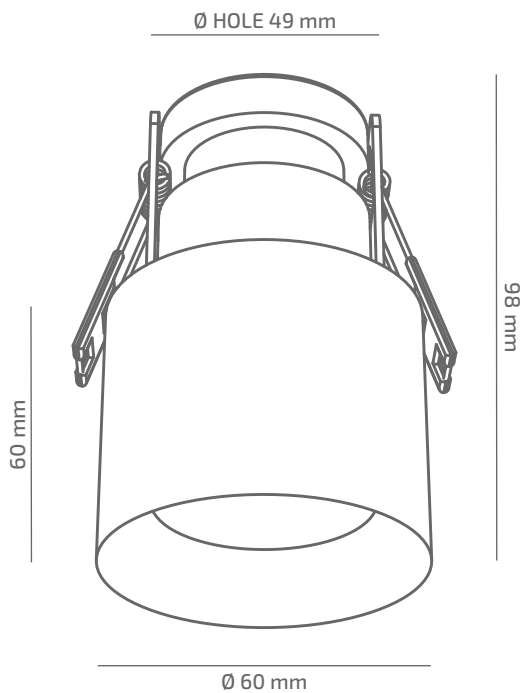

ЗОВНІШНІЙ ВИГЛЯД

ГАБАРИТНІ РОЗМІРИ

ВИРІБ

Назва	UNIQUE
Артикул	UN-CL-00727023RF390
Колір корпусу	БІЛИЙ/ЧОРНИЙ/RAL
Категорія	ВРІЗНІ

СВІЛОТЕХНІЧНІ ХАРАКТЕРИСТИКИ

Джерело світла	LED
Світловий потік світильника	711 Lm
Потужність світильника	7.6 W
Колірна температура	2700 K
Індекс кольоропередачі	≥ 90
Крок МакАдам	3
Кут розкриття світлового пучка	23°
Тип кривої сили світла	ГЛИБОКА
Світлова віддача світильника	94 Lm/W
Коефіцієнт потужності	≥ 0.9
Дімінг	УТОЧНЮЙТЕ
Джерело живлення	В КОМПЛЕКТІ
Клас енергоспоживання	A+
Поворот по горизонталі	НІ
Поворот по вертикалі	НІ
Термін служби	50.000h (L80B10)
Напруга живлення	220-240 VAC 50/60 Hz
Коефіцієнт пульсацій	≤ 1 %
Клас електроізоляції	□
Виробник джерела живлення	KGP
Виробник світлового елемента	SAMSUNG

ІНШІ ХАРАКТЕРИСТИКИ

Ступінь захисту	IP 20
Вага нетто	410 g
Вага брутто	460 g
Розмір упаковки	85 x 85 x 143 mm
Матеріали	АЛЮМІНІЙ, СТАЛЬ, ПОЛІКАРБОНАТ