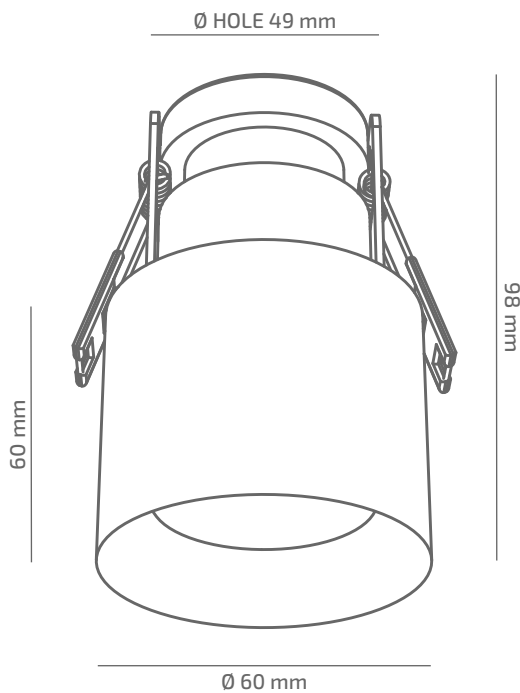

## ЗОВНІШНІЙ ВИГЛЯД

## ГАБАРИТНІ РОЗМІРИ

## СВІЛОТЕХНІЧНІ ХАРАКТЕРИСТИКИ

Джерело світла	LED
Світловий потік світильника	714 Lm
Потужність світильника	7.6 W
Колірна температура	2700 K
Індекс кольоропередачі	≥ 90
Крок МакАдам	3
Кут розкриття світлового пучка	38°
Тип кривої сили світла	ГЛИБОКА
Світлова віддача світильника	94 Lm/W
Коефіцієнт потужності	≥ 0.9
Дімінг	УТОЧНЮЙТЕ
Джерело живлення	В КОМПЛЕКТІ
Клас енергоспоживання	A+
Поворот по горизонталі	НІ
Поворот по вертикалі	НІ
Термін служби	50.000h (L80B10)
Напруга живлення	220-240 VAC 50/60 Hz
Коефіцієнт пульсацій	≤ 1 %
Клас електроізоляції	□
Виробник джерела живлення	KGP
Виробник світлового елемента	SAMSUNG

## ІНШІ ХАРАКТЕРИСТИКИ

Ступінь захисту	IP 20
Вага нетто	410 g
Вага брутто	460 g
Розмір упаковки	85 x 85 x 143 mm
Матеріали	АЛЮМІНІЙ, СТАЛЬ, ПОЛІКАРБОНАТ