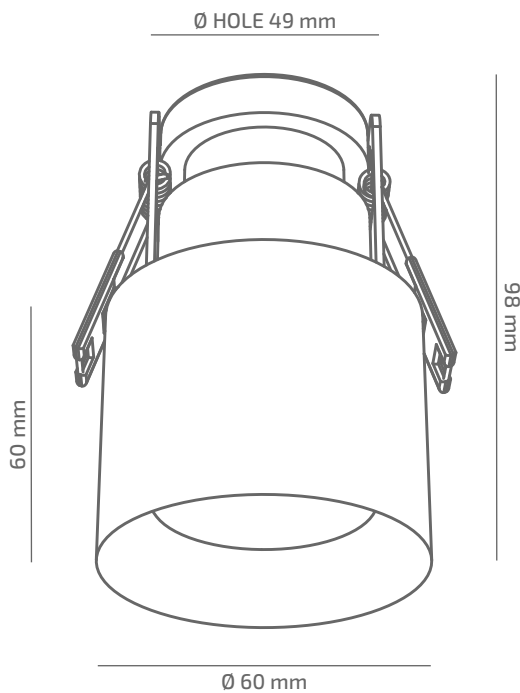

UNIQUE

ЗОВНІШНІЙ ВИГЛЯД

ГАБАРИТНІ РОЗМІРИ

ВИРІБ

Назва	UNIQUE
Артикул	UN-CL-00730010RF390
Колір корпусу	БІЛИЙ/ЧОРНИЙ/RAL
Категорія	ВРІЗНІ

СВІЛОТЕХНІЧНІ ХАРАКТЕРИСТИКИ

Джерело світла	LED
Світловий потік світильника	755 Lm
Потужність світильника	7.6 W
Колірна температура	3000 K
Індекс кольоропередачі	≥ 90
Крок МакАдам	3
Кут розкриття світлового пучка	10°
Тип кривої сили світла	КОНЦЕНТРОВАНА
Світлова віддача світильника	99 Lm/W
Коефіцієнт потужності	≥ 0.9
Дімінг	УТОЧНЮЙТЕ
Джерело живлення	В КОМПЛЕКТІ
Клас енергоспоживання	A+
Поворот по горизонталі	НІ
Поворот по вертикалі	НІ
Термін служби	50.000h (L80B10)
Напруга живлення	220-240 VAC 50/60 Hz
Коефіцієнт пульсацій	≤ 1 %
Клас електроізоляції	□
Виробник джерела живлення	KGP
Виробник світлового елемента	SAMSUNG

ІНШІ ХАРАКТЕРИСТИКИ

Ступінь захисту	IP 20
Вага нетто	410 g
Вага брутто	460 g
Розмір упаковки	85 x 85 x 143 mm
Матеріали	АЛЮМІНІЙ, СТАЛЬ, ПОЛІКАРБОНАТ