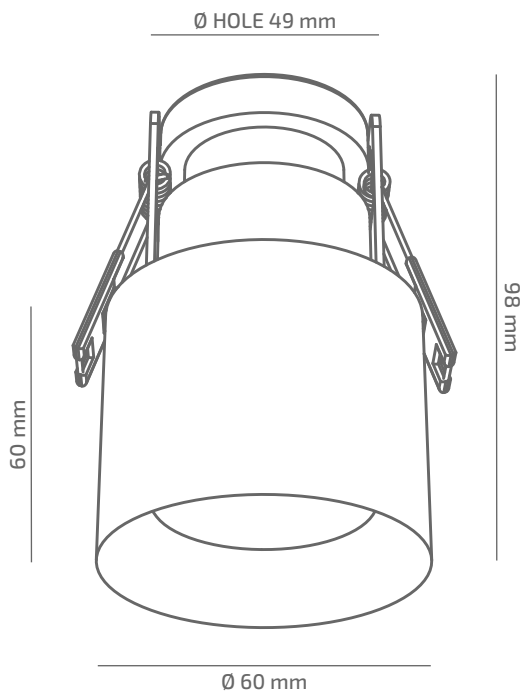

UNIQUE

ЗОВНІШНІЙ ВИГЛЯД

ГАБАРИТНІ РОЗМІРИ

ВИРІБ

Назва	UNIQUE
Артикул	UN-CL-00730023RF390
Колір корпусу	БІЛИЙ/ЧОРНИЙ/RAL
Категорія	ВРІЗНІ

СВІЛОТЕХНІЧНІ ХАРАКТЕРИСТИКИ

Джерело світла	LED
Світловий потік світильника	744 Lm
Потужність світильника	7.6 W
Колірна температура	3000 K
Індекс кольоропередачі	≥ 90
Крок МакАдам	3
Кут розкриття світлового пучка	23°
Тип кривої сили світла	ГЛИБОКА
Світлова віддача світильника	98 Lm/W
Коефіцієнт потужності	≥ 0.9
Дімінг	УТОЧНЮЙТЕ
Джерело живлення	В КОМПЛЕКТІ
Клас енергоспоживання	A+
Поворот по горизонталі	НІ
Поворот по вертикалі	НІ
Термін служби	50.000h (L80B10)
Напруга живлення	220-240 VAC 50/60 Hz
Коефіцієнт пульсацій	≤ 1 %
Клас електроізоляції	□
Виробник джерела живлення	KGP
Виробник світлового елемента	SAMSUNG

ІНШІ ХАРАКТЕРИСТИКИ

Ступінь захисту	IP 20
Вага нетто	410 g
Вага брутто	460 g
Розмір упаковки	85 x 85 x 143 mm
Матеріали	АЛЮМІНІЙ, СТАЛЬ, ПОЛІКАРБОНАТ