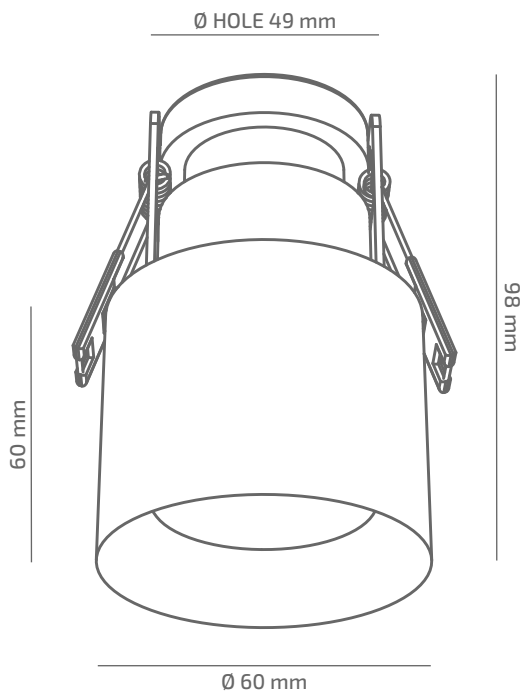

ЗОВНІШНІЙ ВИГЛЯД

ГАБАРИТНІ РОЗМІРИ

ВИРІБ

Назва	UNIQUE
Артикул	UN-CL-00740010RF490
Колір корпусу	БІЛИЙ/ЧОРНИЙ/RAL
Категорія	ВРІЗНІ

СВІЛОТЕХНІЧНІ ХАРАКТЕРИСТИКИ

Джерело світла	LED
Світловий потік світильника	798 Lm
Потужність світильника	7.6 W
Колірна температура	4000 K
Індекс кольоропередачі	≥ 90
Крок МакАдам	3
Кут розкриття світлового пучка	10°
Тип кривої сили світла	КОНЦЕНТРОВАНА
Світлова віддача світильника	105 Lm/W
Коефіцієнт потужності	≥ 0.9
Дімінг	УТОЧНЮЙТЕ
Джерело живлення	В КОМПЛЕКТІ
Клас енергоспоживання	A+
Поворот по горизонталі	НІ
Поворот по вертикалі	НІ
Термін служби	50.000h (L80B10)
Напруга живлення	220-240 VAC 50/60 Hz
Коефіцієнт пульсацій	≤ 1 %
Клас електроізоляції	□
Виробник джерела живлення	KGP
Виробник світлового елемента	SAMSUNG

ІНШІ ХАРАКТЕРИСТИКИ

Ступінь захисту	IP 20
Вага нетто	410 g
Вага брутто	460 g
Розмір упаковки	85 x 85 x 143 mm
Матеріали	АЛЮМІНІЙ, СТАЛЬ, ПОЛІКАРБОНАТ