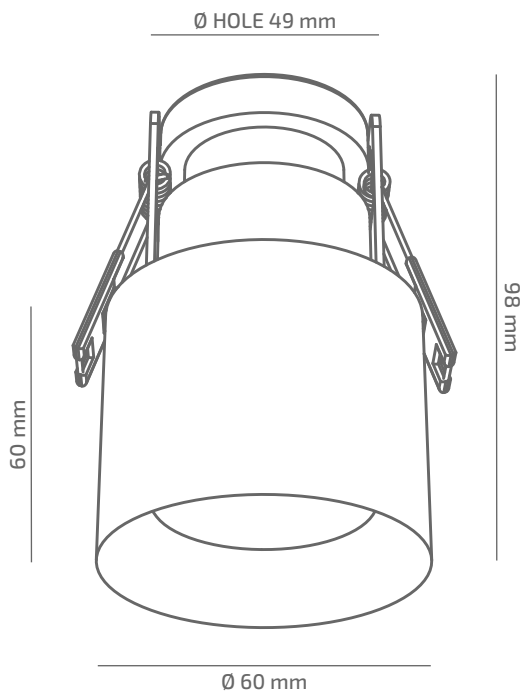

UNIQUE

ЗОВНІШНІЙ ВИГЛЯД

ГАБАРИТНІ РОЗМІРИ

ВИРІБ

Назва	UNIQUE
Артикул	UN-CL-00740023RF490
Колір корпусу	БІЛИЙ/ЧОРНИЙ/RAL
Категорія	ВРІЗНІ

СВІЛОТЕХНІЧНІ ХАРАКТЕРИСТИКИ

Джерело світла	LED
Світловий потік світильника	787 Lm
Потужність світильника	7.6 W
Колірна температура	4000 K
Індекс кольоропередачі	≥ 90
Крок МакАдам	3
Кут розкриття світлового пучка	23°
Тип кривої сили світла	ГЛИБОКА
Світлова віддача світильника	104 Lm/W
Коефіцієнт потужності	≥ 0.9
Дімінг	УТОЧНЮЙТЕ
Джерело живлення	В КОМПЛЕКТІ
Клас енергоспоживання	A+
Поворот по горизонталі	НІ
Поворот по вертикалі	НІ
Термін служби	50.000h (L80B10)
Напруга живлення	220-240 VAC 50/60 Hz
Коефіцієнт пульсацій	≤ 1 %
Клас електроізоляції	□
Виробник джерела живлення	KGP
Виробник світлового елемента	SAMSUNG

ІНШІ ХАРАКТЕРИСТИКИ

Ступінь захисту	IP 20
Вага нетто	410 g
Вага брутто	460 g
Розмір упаковки	85 x 85 x 143 mm
Матеріали	АЛЮМІНІЙ, СТАЛЬ, ПОЛІКАРБОНАТ