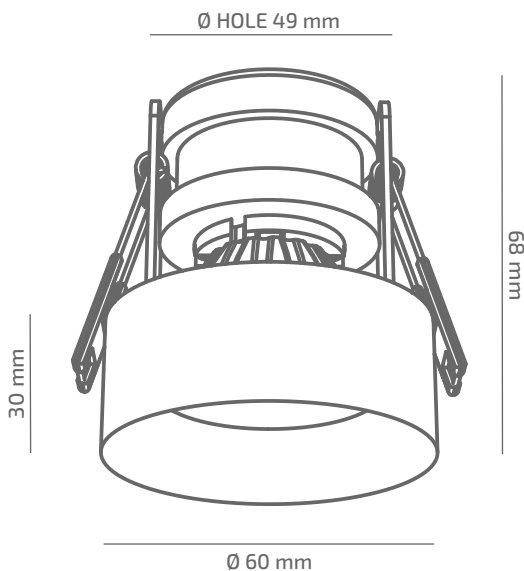

## ГАБАРИТНІ РОЗМІРИ

## СВІЛОТЕХНІЧНІ ХАРАКТЕРИСТИКИ

Джерело світла	LED
Світловий потік світильника	711 Lm
Потужність світильника	7.6 W
Колірна температура	2700 K
Індекс кольоропередачі	≥ 90
Крок МакАдам	3
Кут розкриття світлового пучка	23°
Тип кривої сили світла	ГЛИБОКА
Світлова віддача світильника	94 Lm/W
Коефіцієнт потужності	≥ 0.9
Дімінг	УТОЧНЮЙТЕ
Джерело живлення	В КОМПЛЕКТІ
Клас енергоспоживання	A+
Поворот по горизонталі	НІ
Поворот по вертикалі	НІ
Термін служби	50.000h (L80B10)
Напруга живлення	220-240 VAC 50/60 Hz
Коефіцієнт пульсацій	≤ 1 %
Клас електроізоляції	□
Виробник джерела живлення	KGP
Виробник світлового елемента	SAMSUNG

## ІНШІ ХАРАКТЕРИСТИКИ

Ступінь захисту	IP 20
Вага нетто	270 g
Вага брутто	320 g
Розмір упаковки	85 x 85 x 114 mm
Матеріали	АЛЮМІНІЙ, СТАЛЬ, ПОЛІКАРБОНАТ