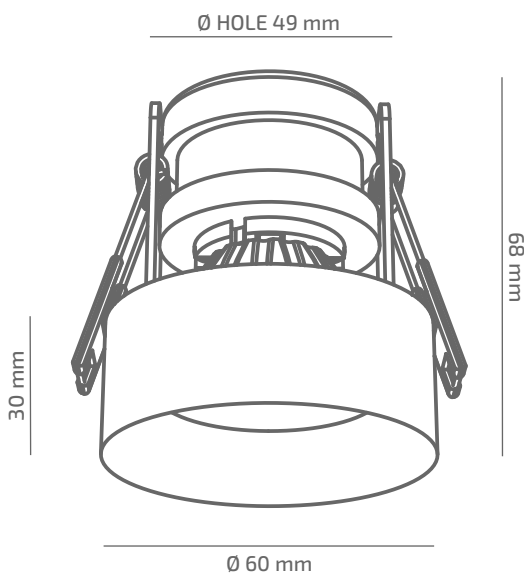

UNIQUE MINI

ЗОВНІШНІЙ ВИГЛЯД

ГАБАРИТНІ РОЗМІРИ

ВИРІБ

Назва	UNIQUE MINI
Артикул	UNM-CL-00727038RF390
Колір корпусу	БІЛИЙ/ЧОРНИЙ/RAL
Категорія	ВРІЗНІ

СВІЛОТЕХНІЧНІ ХАРАКТЕРИСТИКИ

Джерело світла	LED
Світловий потік світильника	714 Lm
Потужність світильника	7.6 W
Колірна температура	2700 K
Індекс кольоропередачі	≥ 90
Крок МакАдам	3
Кут розкриття світлового пучка	38°
Тип кривої сили світла	ГЛИБОКА
Світлова віддача світильника	94 Lm/W
Коефіцієнт потужності	≥ 0.9
Дімінг	УТОЧНЮЙТЕ
Джерело живлення	В КОМПЛЕКТІ
Клас енергоспоживання	A+
Поворот по горизонталі	НІ
Поворот по вертикалі	НІ
Термін служби	50.000h (L80B10)
Напруга живлення	220-240 VAC 50/60 Hz
Коефіцієнт пульсацій	≤ 1 %
Клас електроізоляції	□
Виробник джерела живлення	KGP
Виробник світлового елемента	SAMSUNG

ІНШІ ХАРАКТЕРИСТИКИ

Ступінь захисту	IP 20
Вага нетто	270 g
Вага брутто	320 g
Розмір упаковки	85 x 85 x 114 mm
Матеріали	АЛЮМІНІЙ, СТАЛЬ, ПОЛІКАРБОНАТ