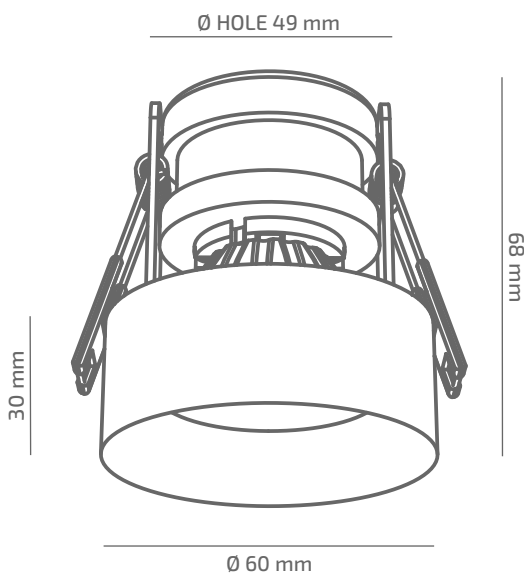

## ГАБАРИТНІ РОЗМІРИ

## СВІЛОТЕХНІЧНІ ХАРАКТЕРИСТИКИ

Джерело світла	LED
Світловий потік світильника	798 Lm
Потужність світильника	7.6 W
Колірна температура	4000 K
Індекс кольоропередачі	≥ 90
Крок МакАдам	3
Кут розкриття світлового пучка	10°
Тип кривої сили світла	КОНЦЕНТРОВАНА
Світлова віддача світильника	105 Lm/W
Коефіцієнт потужності	≥0.99
Дімінг	УТОЧНЮЙТЕ
Джерело живлення	В КОМПЛЕКТІ
Клас енергоспоживання	A+
Поворот по горизонталі	НІ
Поворот по вертикалі	НІ
Термін служби	50.000h (L80B10)
Напруга живлення	220-240 VAC
Коефіцієнт пульсацій	50/60 Hz
Клас електроізоляції	□
Виробник джерела живлення	KGP
Виробник світлового елемента	SAMSUNG

## ІНШІ ХАРАКТЕРИСТИКИ

Ступінь захисту	IP 20
Вага нетто	270 g
Вага брутто	320 g
Розмір упаковки	85 x 85 x 114 mm
Матеріали	АЛЮМІНІЙ, СТАЛЬ, ПОЛІКАРБОНАТ