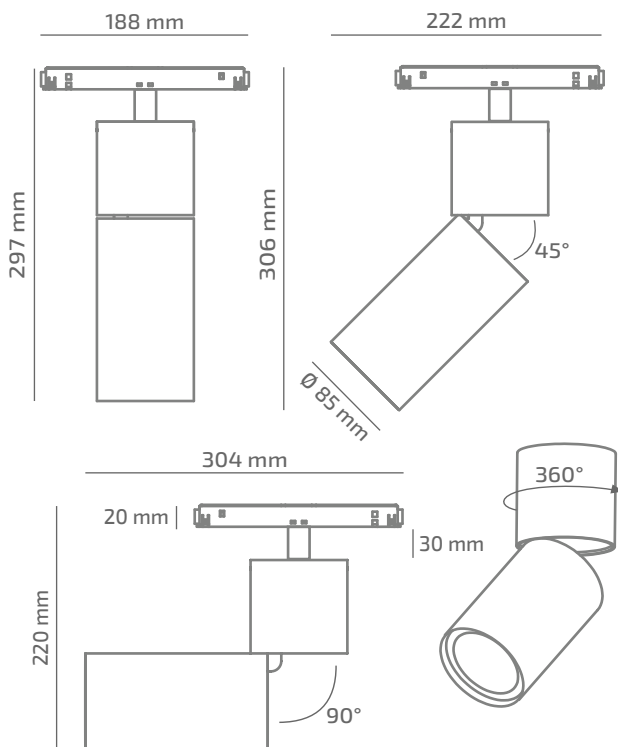

YARN 48

ЗОВНІШНІЙ ВИГЛЯД

ГАБАРИТНІ РОЗМІРИ

ВИРІБ

Назва	YARN 48
Артикул	YR-TL-02430010RF490
Колір корпусу	БІЛИЙ/ЧОРНИЙ/RAL
Категорія	ТРЕКОВІ 48VDC

СВІЛОТЕХНІЧНІ ХАРАКТЕРИСТИКИ

Джерело світла	LED
Світловий потік світильника	2641 Lm*
Потужність світильника	24.4 W*
Колірна температура	3000 K
Індекс кольоропередачі	≥ 90
Крок МакАдам	3
Кут розкриття світлового пучка	10°
Тип кривої сили світла	КОНЦЕНТРОВАНА
Світлова віддача світильника	107 Lm/W*
Коефіцієнт потужності	**
Дімінг	1-10/DALI/CASAMBI***
Джерело живлення	В КОМПЛЕКТІ
Клас енергоспоживання	A+
Поворот по горизонталі	360°
Поворот по вертикалі	90°
Термін служби	50.000h (L80B10)
Напруга живлення	48 VDC
Коефіцієнт пульсацій	≤ 1%
Клас електроізоляції	III
Виробник джерела живлення	KGP/ENTITY/TCI
Виробник світлового елемента	SAMSUNG

ІНШІ ХАРАКТЕРИСТИКИ

Ступінь захисту	IP 20
Вага нетто	1585 g
Вага брутто	1895 g
Розмір упаковки	105 x 210 x 320 mm
Матеріали	АЛЮМІНІЙ, СТАЛЬ, ПОЛІКАРБОНАТ

* Потужність, світловий потік та світлова ефективність зазначені без врахування AC/DC джерела живлення (придбається окремо), та можуть змінюватись в залежності від його характеристик