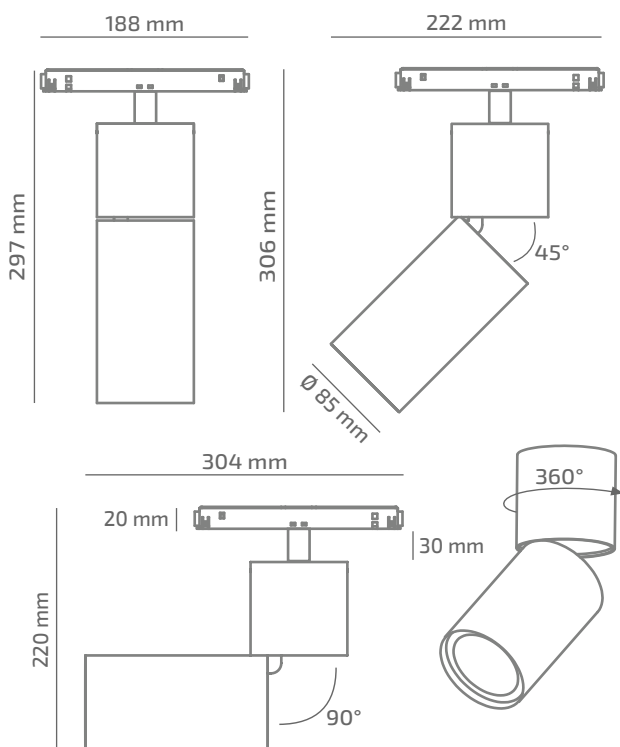

YARN 48

ЗОВНІШНІЙ ВИГЛЯД

ГАБАРИТНІ РОЗМІРИ

ВИРІБ

Назва	YARN 48
Артикул	YR-TL-02430023RF490
Колір корпусу	БІЛИЙ/ЧОРНИЙ/RAL
Категорія	ТРЕКОВІ 48VDC

СВІЛОТЕХНІЧНІ ХАРАКТЕРИСТИКИ

Джерело світла	LED
Світловий потік світильника	2604 Lm*
Потужність світильника	24.4 W*
Колірна температура	3000 K
Індекс кольоропередачі	≥ 90
Крок МакАдам	3
Кут розкриття світлового пучка	23°
Тип кривої сили світла	ГЛИБОКА
Світлова віддача світильника	107 Lm/W*
Коефіцієнт потужності	**
Дімінг	1-10/DALI/CASAMBI***
Джерело живлення	В КОМПЛЕКТІ
Клас енергоспоживання	A+
Поворот по горизонталі	360°
Поворот по вертикалі	90°
Термін служби	50.000h (L80B10)
Напруга живлення	48 VDC
Коефіцієнт пульсацій	≤ 1%
Клас електроізоляції	III
Виробник джерела живлення	KGP/ENTITY/TCl
Виробник світлового елемента	SAMSUNG

ІНШІ ХАРАКТЕРИСТИКИ

Ступінь захисту	IP 20
Вага нетто	1585 g
Вага брутто	1895 g
Розмір упаковки	105 x 210 x 320 mm
Матеріали	АЛЮМІНІЙ, СТАЛЬ, ПОЛІКАРБОНАТ

* Потужність, світловий потік та світлова ефективність зазначені без врахування AC/DC джерела живлення (придбається окремо), та можуть змінюватись в залежності від його характеристик