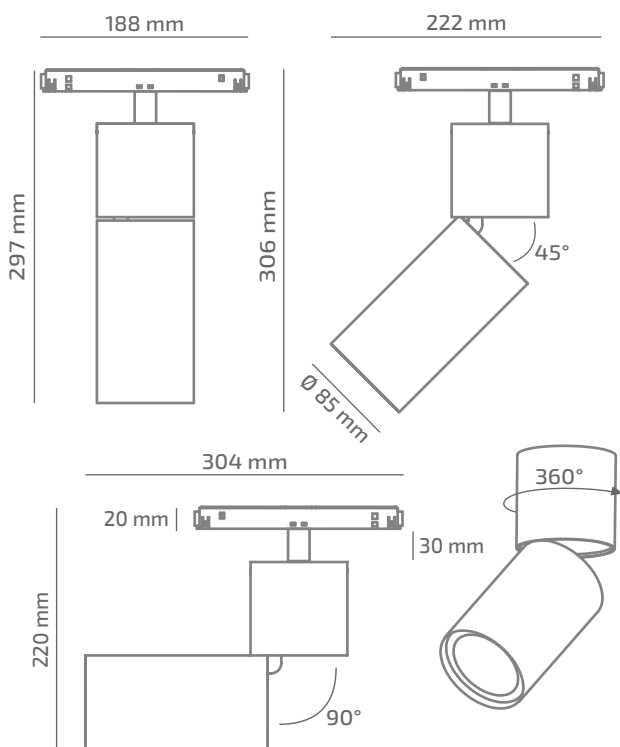

## ГАБАРИТНІ РОЗМІРИ

## ВИРІБ

Назва	YARN 48
Артикул	YR-TL-02430038RF490
Колір корпусу	БІЛИЙ/ЧОРНИЙ/RAL
Категорія	ТРЕКОВІ 48VDC

## ІНШІ ХАРАКТЕРИСТИКИ

Ступінь захисту	IP 20
Вага нетто	1585 g
Вага брутто	1895 g
Розмір упаковки	105 x 210 x 320 mm
Матеріали	АЛЮМІНІЙ, СТАЛЬ, ПОЛІКАРБОНАТ

\* Потужність, світловий потік та світлова ефективність зазначені без врахування AC/DC джерела живлення (придбається окремо), та можуть змінюватись в залежності від його характеристик