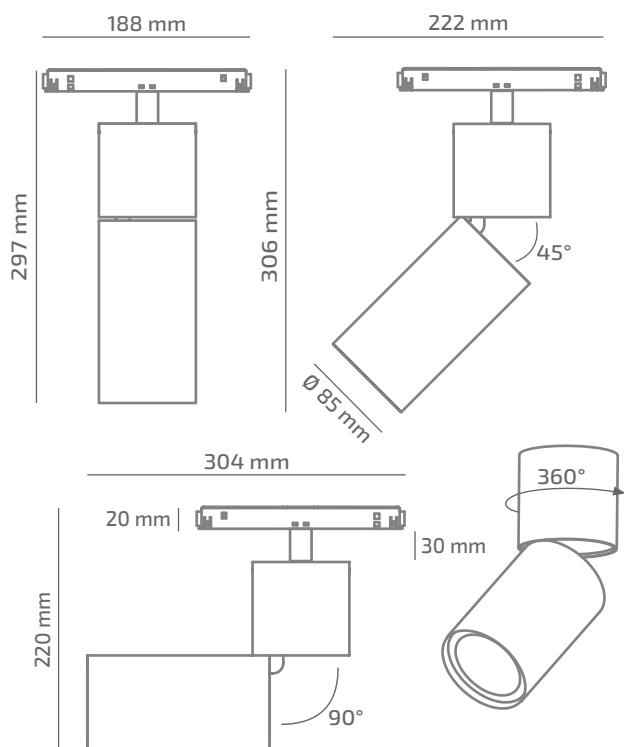

## ГАБАРИТНІ РОЗМІРИ

## ВИРІБ

Назва	YARN 48
Артикул	YR-TL-02440010RF490
Колір корпусу	БІЛИЙ/ЧОРНИЙ/RAL
Категорія	ТРЕКОВІ 48VDC

## ІНШІ ХАРАКТЕРИСТИКИ

Ступінь захисту	IP 20
Вага нетто	1585 g
Вага брутто	1895 g
Розмір упаковки	105 x 210 x 320 mm
Матеріали	АЛЮМІНІЙ, СТАЛЬ, ПОЛІКАРБОНАТ

\* Потужність, світловий потік та світлова ефективність зазначені без врахування AC/DC джерела живлення (придбається окремо), та можуть змінюватись в залежності від його характеристик