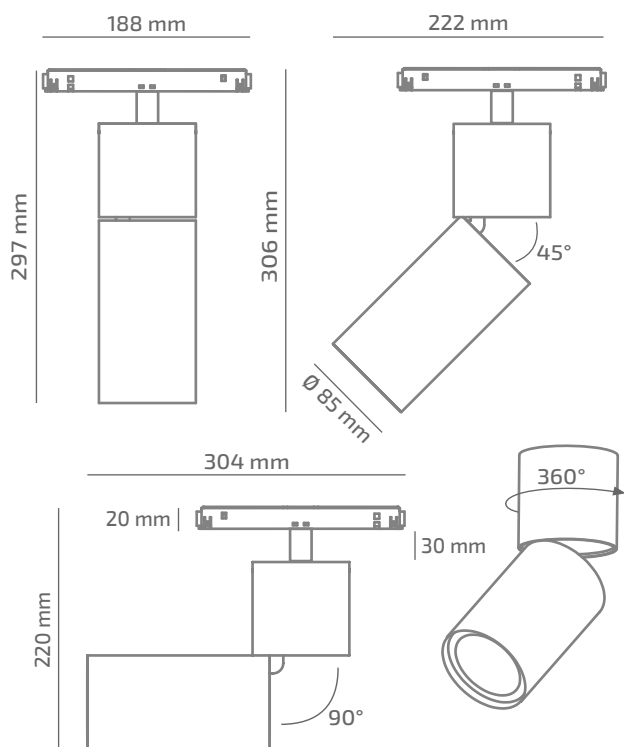

YARN 48

ЗОВНІШНІЙ ВИГЛЯД

ГАБАРИТНІ РОЗМІРИ

ВИРІБ

Назва	YARN 48
Артикул	YR-TL-02440023RF490
Колір корпусу	БІЛИЙ/ЧОРНИЙ/RAL
Категорія	ТРЕКОВІ 48VDC

СВІЛОТЕХНІЧНІ ХАРАКТЕРИСТИКИ

Джерело світла	LED
Світловий потік світильника	2737 Lm*
Потужність світильника	24.4 W*
Колірна температура	4000 K
Індекс кольоропередачі	≥ 90
Крок МакАдам	3
Кут розкриття світлового пучка	23°
Тип кривої сили світла	ГЛИБОКА
Світлова віддача світильника	112 Lm/W*
Коефіцієнт потужності	**
Дімінг	1-10/DALI/CASAMBI***
Джерело живлення	В КОМПЛЕКТІ
Клас енергоспоживання	A+
Поворот по горизонталі	360°
Поворот по вертикалі	90°
Термін служби	50.000h (L80B10)
Напруга живлення	48 VDC
Коефіцієнт пульсацій	≤ 1%
Клас електроізоляції	III
Виробник джерела живлення	KGP/ENTITY/TCl
Виробник світлового елемента	SAMSUNG

ІНШІ ХАРАКТЕРИСТИКИ

Ступінь захисту	IP 20
Вага нетто	1585 g
Вага брутто	1895 g
Розмір упаковки	105 x 210 x 320 mm
Матеріали	АЛЮМІНІЙ, СТАЛЬ, ПОЛІКАРБОНАТ

* Потужність, світловий потік та світлова ефективність зазначені без врахування AC/DC джерела живлення (придбається окремо), та можуть змінюватись в залежності від його характеристик