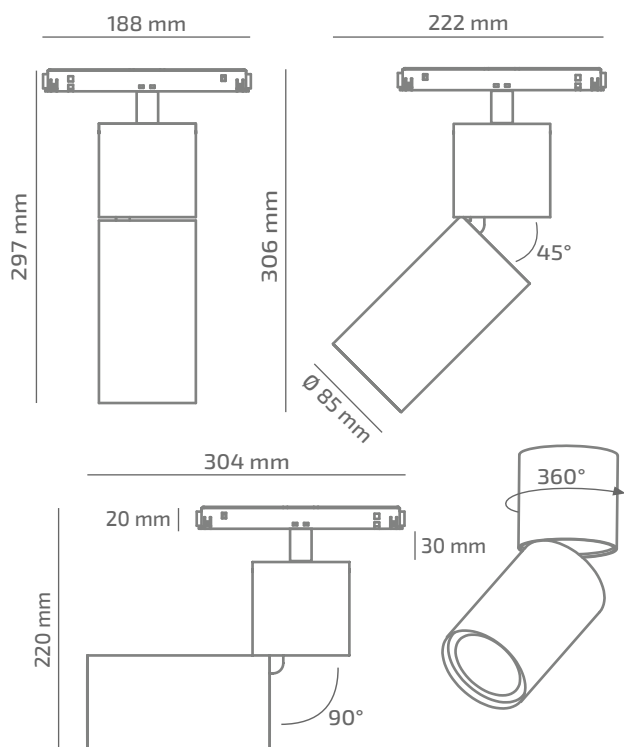

YARN 48

ЗОВНІШНІЙ ВИГЛЯД

ГАБАРИТНІ РОЗМІРИ

ВИРІБ

Назва	YARN 48
Артикул	YR-TL-02440038RF490
Колір корпусу	БІЛИЙ/ЧОРНИЙ/RAL
Категорія	ТРЕКОВІ 48VDC

СВІЛОТЕХНІЧНІ ХАРАКТЕРИСТИКИ

Джерело світла	LED
Світловий потік світильника	2747 Lm*
Потужність світильника	24.4 W*
Колірна температура	4000 K
Індекс кольоропередачі	≥ 90
Крок МакАдам	3
Кут розкриття світлового пучка	38°
Тип кривої сили світла	ГЛИБОКА
Світлова віддача світильника	113 Lm/W*
Коефіцієнт потужності	**
Дімінг	1-10/DALI/CASAMBI***
Джерело живлення	В КОМПЛЕКТІ
Клас енергоспоживання	A+
Поворот по горизонталі	360°
Поворот по вертикалі	90°
Термін служби	50.000h (L80B10)
Напруга живлення	48 VDC
Коефіцієнт пульсацій	≤ 1%
Клас електроізоляції	III
Виробник джерела живлення	KGP/ENTITY/TCI
Виробник світлового елемента	SAMSUNG

ІНШІ ХАРАКТЕРИСТИКИ

Ступінь захисту	IP 20
Вага нетто	1585 g
Вага брутто	1895 g
Розмір упаковки	105 x 210 x 320 mm
Матеріали	АЛЮМІНІЙ, СТАЛЬ, ПОЛІКАРБОНАТ

* Потужність, світловий потік та світлова ефективність зазначені без врахування AC/DC джерела живлення (придбається окремо), та можуть змінюватись в залежності від його характеристик