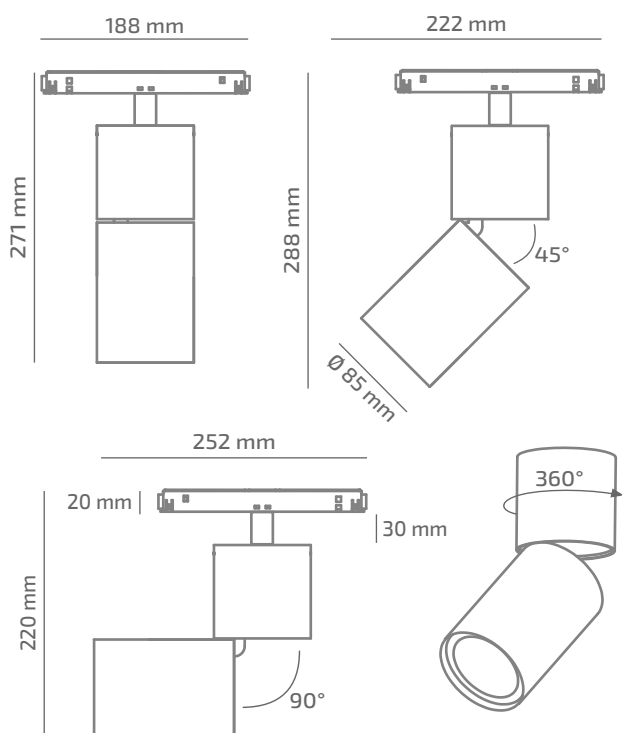

YARN YOUNG 48

ЗОВНІШНІЙ ВИГЛЯД

ГАБАРИТНІ РОЗМІРИ

ВИРІБ

Назва	YARN YOUNG 48
Артикул	YRY-TL-01730010RF490
Колір корпусу	БІЛИЙ/ЧОРНИЙ/RAL
Категорія	ТРЕКОВІ 48VDC

СВІЛОТЕХНІЧНІ ХАРАКТЕРИСТИКИ

Джерело світла	LED
Світловий потік світильника	1911 Lm*
Потужність світильника	17.7 W*
Колірна температура	3000 K
Індекс кольоропередачі	≥ 90
Крок МакАдам	3
Кут розкриття світлового пучка	10°
Тип кривої сили світла	КОНЦЕНТРОВАНА
Світлова віддача світильника	108 Lm/W
Коефіцієнт потужності	**
Дімінг	1-10/DALI/CASAMBI***
Джерело живлення	В КОМПЛЕКТІ
Клас енергоспоживання	A+
Поворот по горизонталі	360°
Поворот по вертикалі	90°
Термін служби	50.000h (L80B10)
Напруга живлення	48 VDC
Коефіцієнт пульсацій	≤ 1 %
Клас електроізоляції	III
Виробник джерела живлення	KGP/ENTITY/TCI
Виробник світлового елемента	SAMSUNG

ІНШІ ХАРАКТЕРИСТИКИ

Ступінь захисту	IP 20
Вага нетто	1100 g
Вага брутто	1320 g
Розмір упаковки	105 x 210 x 290 mm
Матеріали	АЛЮМІНІЙ, СТАЛЬ, ПОЛІКАРБОНАТ

* Потужність, світловий потік та світлова ефективність зазначені без врахування AC/DC джерела живлення (придбається окремо), та можуть змінюватись в залежності від його характеристик