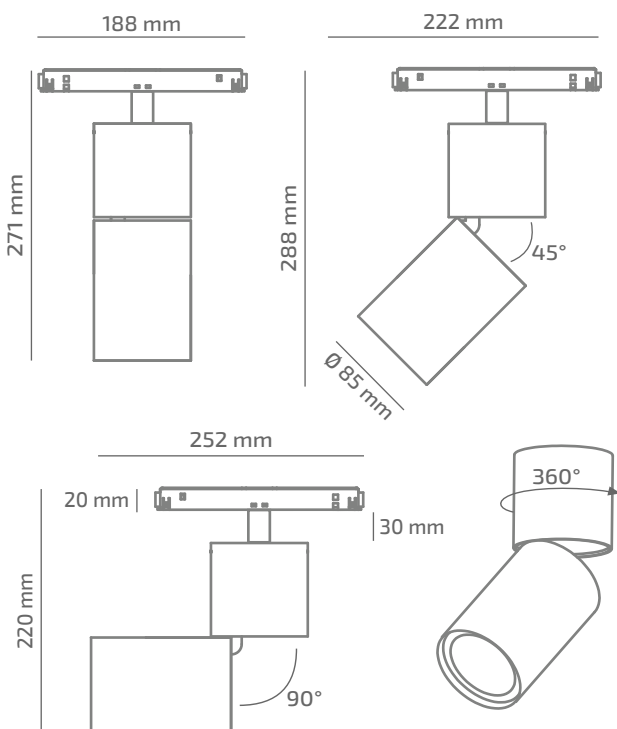

YARN YOUNG 48

ЗОВНІШНІЙ ВИГЛЯД

ГАБАРИТНІ РОЗМІРИ

ВИРІБ

Назва	YARN YOUNG 48
Артикул	YRY-TL-01730023RF490
Колір корпусу	БІЛИЙ/ЧОРНИЙ/RAL
Категорія	ТРЕКОВІ 48VDC

СВІЛОТЕХНІЧНІ ХАРАКТЕРИСТИКИ

Джерело світла	LED
Світловий потік світильника	1884 Lm*
Потужність світильника	17.7 W*
Колірна температура	3000 K
Індекс кольоропередачі	≥ 90
Крок МакАдам	3
Кут розкриття світлового пучка	23°
Тип кривої сили світла	ГЛИБОКА
Світлова віддача світильника	106 Lm/W*
Коефіцієнт потужності	**
Дімінг	1-10/DALI/CASAMBI***
Джерело живлення	В КОМПЛЕКТІ
Клас енергоспоживання	A+
Поворот по горизонталі	360°
Поворот по вертикалі	90°
Термін служби	50.000h (L80B10)
Напруга живлення	48 VDC
Коефіцієнт пульсацій	≤ 1%
Клас електроізоляції	III
Виробник джерела живлення	KGP/ENTITY/TCl
Виробник світлового елемента	SAMSUNG

ІНШІ ХАРАКТЕРИСТИКИ

Ступінь захисту	IP 20
Вага нетто	1100 g
Вага брутто	1320 g
Розмір упаковки	105 x 210 x 290 mm
Матеріали	АЛЮМІНІЙ, СТАЛЬ, ПОЛІКАРБОНАТ

* Потужність, світловий потік та світлова ефективність зазначені без врахування АС/DC джерела живлення (придбається окремо), та можуть змінюватись в залежності від його характеристик