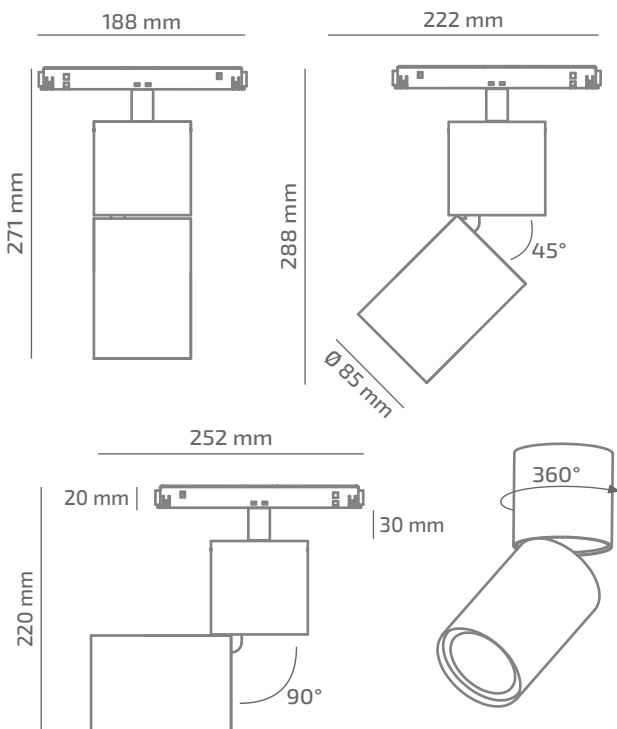

YARN YOUNG 48

ЗОВНІШНІЙ ВИГЛЯД

ГАБАРИТНІ РОЗМІРИ

ВИРІБ

Назва	YARN YOUNG 48
Артикул	YRY-TL-01740010RF490
Колір корпусу	БІЛИЙ/ЧОРНИЙ/RAL
Категорія	ТРЕКОВІ 48VDC

СВІЛОТЕХНІЧНІ ХАРАКТЕРИСТИКИ

Джерело світла	LED
Світловий потік світильника	2025 Lm*
Потужність світильника	17.7 W*
Колірна температура	4000 K
Індекс кольоропередачі	≥ 90
Крок МакАдам	3
Кут розкриття світлового пучка	10°
Тип кривої сили світла	КОНЦЕНТРОВАНА
Світлова віддача світильника	114 Lm/W*
Коефіцієнт потужності	**
Дімінг	1-10/DALI/CASAMBI***
Джерело живлення	В КОМПЛЕКТІ
Клас енергоспоживання	A+
Поворот по горизонталі	360°
Поворот по вертикалі	90°
Термін служби	50.000h (L80B10)
Напруга живлення	48 VDC
Коефіцієнт пульсацій	≤ 1 %
Клас електроізоляції	III
Виробник джерела живлення	KGP/ENTITY/TCI
Виробник світлового елемента	SAMSUNG

ІНШІ ХАРАКТЕРИСТИКИ

Ступінь захисту	IP 20
Вага нетто	1100 g
Вага брутто	1320 g
Розмір упаковки	105 x 210 x 290 mm
Матеріали	АЛЮМІНІЙ, СТАЛЬ, ПОЛІКАРБОНАТ

* Потужність, світловий потік та світлова ефективність зазначені без врахування AC/DC джерела живлення (придбається окремо), та можуть змінюватись в залежності від його характеристик