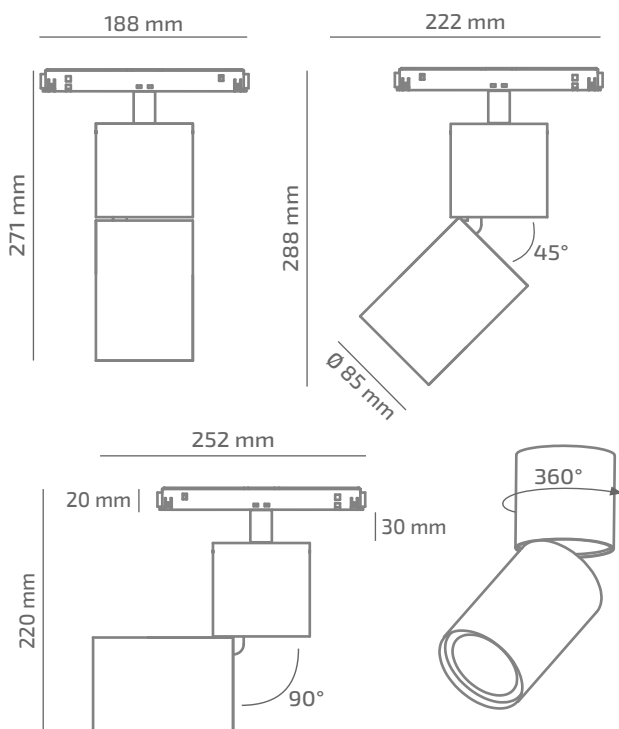

YARN YOUNG 48

ЗОВНІШНІЙ ВИГЛЯД

ГАБАРИТНІ РОЗМІРИ

ВИРІБ

Назва	YARN YOUNG 48
Артикул	YRY-TL-01740023RF490
Колір корпусу	БІЛИЙ/ЧОРНИЙ/RAL
Категорія	ТРЕКОВІ 48VDC

СВІЛОТЕХНІЧНІ ХАРАКТЕРИСТИКИ

Джерело світла	LED
Світловий потік світильника	1997 Lm*
Потужність світильника	17.7 W*
Колірна температура	4000 K
Індекс кольоропередачі	≥ 90
Крок МакАдам	3
Кут розкриття світлового пучка	23°
Тип кривої сили світла	ГЛИБОКА
Світлова віддача світильника	113 Lm/W*
Коефіцієнт потужності	**
Дімінг	1-10/DALI/CASAMBI***
Джерело живлення	В КОМПЛЕКТІ
Клас енергоспоживання	A+
Поворот по горизонталі	360°
Поворот по вертикалі	90°
Термін служби	50.000h (L80B10)
Напруга живлення	48 VDC
Коефіцієнт пульсацій	≤ 1 %
Клас електроізоляції	III
Виробник джерела живлення	KGP/ENTITY/TCl
Виробник світлового елемента	SAMSUNG

ІНШІ ХАРАКТЕРИСТИКИ

Ступінь захисту	IP 20
Вага нетто	1100 g
Вага брутто	1320 g
Розмір упаковки	105 x 210 x 290 mm
Матеріали	АЛЮМІНІЙ, СТАЛЬ, ПОЛІКАРБОНАТ

* Потужність, світловий потік та світлова ефективність зазначені без врахування AC/DC джерела живлення (придбається окремо), та можуть змінюватись в залежності від його характеристик