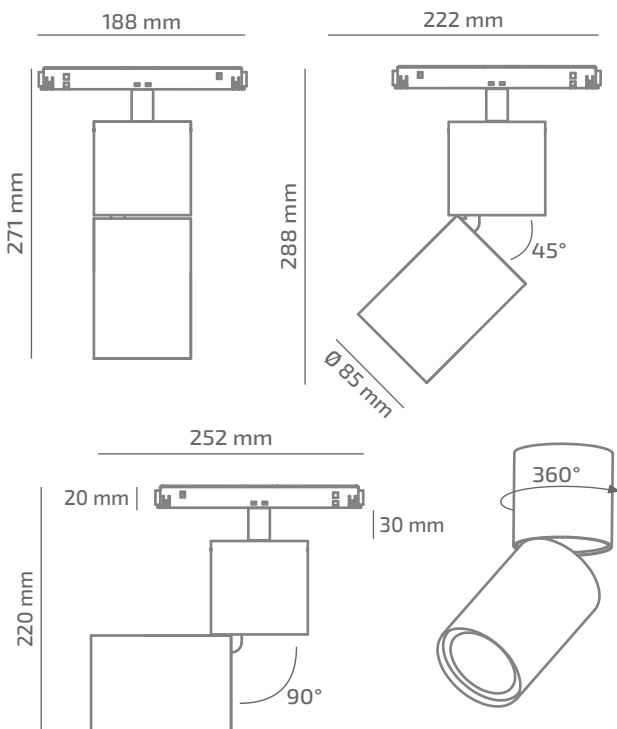

YARN YOUNG 48

ЗОВНІШНІЙ ВИГЛЯД

ГАБАРИТНІ РОЗМІРИ

ВИРІБ

Назва	YARN YOUNG 48
Артикул	YRY-TL-01740038RF490
Колір корпусу	БІЛИЙ/ЧОРНИЙ/RAL
Категорія	ТРЕКОВІ 48VDC

СВІЛОТЕХНІЧНІ ХАРАКТЕРИСТИКИ

Джерело світла	LED
Світловий потік світильника	2004 Lm*
Потужність світильника	17.7 W*
Колірна температура	4000 K
Індекс кольоропередачі	≥ 90
Крок МакАдам	3
Кут розкриття світлового пучка	38°
Тип кривої сили світла	ГЛИБОКА
Світлова віддача світильника	113 Lm/W*
Коефіцієнт потужності	**
Дімінг	1-10/DALI/CASAMBI***
Джерело живлення	В КОМПЛЕКТІ
Клас енергоспоживання	A+
Поворот по горизонталі	360°
Поворот по вертикалі	90°
Термін служби	50.000h (L80B10)
Напруга живлення	48 VDC
Коефіцієнт пульсацій	≤ 1 %
Клас електроізоляції	III
Виробник джерела живлення	KGP/ENTITY/TCl
Виробник світлового елемента	SAMSUNG

ІНШІ ХАРАКТЕРИСТИКИ

Ступінь захисту	IP 20
Вага нетто	1100 g
Вага брутто	1320 g
Розмір упаковки	105 x 210 x 290 mm
Матеріали	АЛЮМІНІЙ, СТАЛЬ, ПОЛІКАРБОНАТ

* Потужність, світловий потік та світлова ефективність зазначені без врахування AC/DC джерела живлення (придбається окремо), та можуть змінюватись в залежності від його характеристик