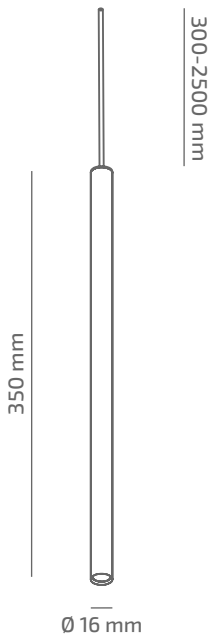

RAIN 2.0 350 48

ЗОВНІШНІЙ ВИГЛЯД

ГАБАРИТНІ РОЗМІРИ

ВИРІБ

Назва	RAIN 2.0 350 48
Артикул	ZX-TL-00330023LS290-035
Колір корпусу	ЧОРНИЙ/БІЛИЙ/RAL
Категорія	ТРЕКОВІ 48VDC

СВІЛОТЕХНІЧНІ ХАРАКТЕРИСТИКИ

Джерело світла	LED
Світловий потік світильника	214 Lm
Потужність світильника	3.3 W
Колірна температура	3000 K
Індекс кольоропередачі	≥ 90
Крок МакАдам	3
Кут розкриття світлового пучка	23°
Тип кривої сили світла	ГЛИБОКА
Світлова віддача світильника	65 Lm/W
Коефіцієнт потужності	≥ 0.9
Дімінг	1-10/DALI/ZigBee***
Джерело живлення	В КОМПЛЕКТІ
Клас енергоспоживання	A+
Поворот по горизонталі	HI
Поворот по вертикалі	HI
Термін служби	50.000h (L80B10)
Напруга живлення	48 VDC
Коефіцієнт пульсацій	≤ 1 %
Клас електроізоляції	III
Виробник джерела живлення	BVR
Виробник світлового елемента	SAMSUNG

ІНШІ ХАРАКТЕРИСТИКИ

Ступінь захисту	IP 20
Вага нетто	270 g
Вага брутто	300 g
Розмір упаковки	60 x 60 x 370 mm
Матеріали	АЛЮМІНІЙ, СТАЛЬ

* Потужність, світловий потік та світлова ефективність зазначені без врахування АС/DC джерела живлення (придбається окремо), та можуть змінюватись в залежності від його характеристик