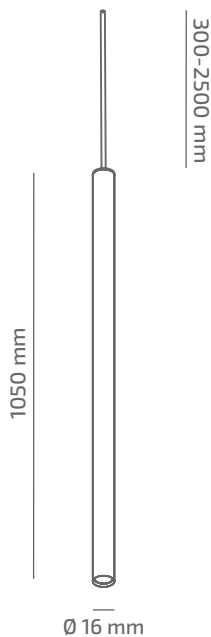

RAIN 2.0 1050 48

ЗОВНІШНІЙ ВИГЛЯД

ГАБАРИТНІ РОЗМІРИ

ВИРІБ

Назва	RAIN 2.0 1050 48
Артикул	ZX-TL-00330023LS290-100
Колір корпусу	ЧОРНИЙ/БІЛИЙ/RAL
Категорія	ТРЕКОВІ 48VDC

СВІЛОТЕХНІЧНІ ХАРАКТЕРИСТИКИ

Джерело світла	LED
Світловий потік світильника	214 Lm
Потужність світильника	3.3 W
Колірна температура	3000 K
Індекс кольоропередачі	≥ 90
Крок МакАдам	3
Кут розкриття світлового пучка	23°
Тип кривої сили світла	ГЛИБОКА
Світлова віддача світильника	65 Lm/W
Коефіцієнт потужності	≥ 0.9
Дімінг	1-10/DALI/ZigBee***
Джерело живлення	В КОМПЛЕКТІ
Клас енергоспоживання	A+
Поворот по горизонталі	HI
Поворот по вертикалі	HI
Термін служби	50.000h (L80B10)
Напруга живлення	48 VDC
Коефіцієнт пульсацій	≤ 1 %
Клас електроізоляції	III
Виробник джерела живлення	BVR
Виробник світлового елемента	SAMSUNG

ІНШІ ХАРАКТЕРИСТИКИ

Ступінь захисту	IP 20
Вага нетто	810 g
Вага брутто	890 g
Розмір упаковки	1070 mm
Матеріали	АЛЮМІНІЙ, СТАЛЬ

* Потужність, світловий потік та світлова ефективність зазначені без врахування AC/DC джерела живлення (придбається окремо), та можуть змінюватись в залежності від його характеристик