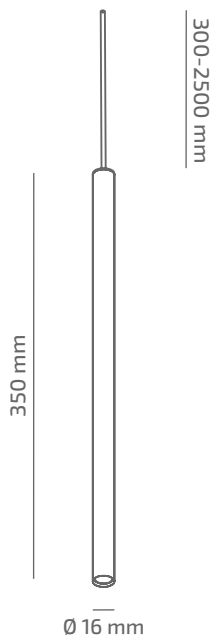

RAIN 2.0 350 48

ЗОВНІШНІЙ ВИГЛЯД

ГАБАРИТНІ РОЗМІРИ

ВИРІБ

Назва	RAIN 2.0 350 48
Артикул	ZX-TL-00340023LS290-035
Колір корпусу	ЧОРНИЙ/БІЛИЙ/RAL
Категорія	ТРЕКОВІ 48VDC

СВІЛОТЕХНІЧНІ ХАРАКТЕРИСТИКИ

Джерело світла	LED
Світловий потік світильника	226 Lm
Потужність світильника	3.3 W
Колірна температура	4000 K
Індекс кольоропередачі	≥ 90
Крок МакАдам	3
Кут розкриття світлового пучка	23°
Тип кривої сили світла	ГЛИБОКА
Світлова віддача світильника	68 Lm/W
Коефіцієнт потужності	≥ 0.9
Дімінг	1-10/DALI/ZigBee***
Джерело живлення	В КОМПЛЕКТІ
Клас енергоспоживання	A+
Поворот по горизонталі	HI
Поворот по вертикалі	HI
Термін служби	50.000h (L80B10)
Напруга живлення	48 VDC
Коефіцієнт пульсацій	≤ 1 %
Клас електроізоляції	III
Виробник джерела живлення	BVR
Виробник світлового елемента	SAMSUNG

ІНШІ ХАРАКТЕРИСТИКИ

Ступінь захисту	IP 20
Вага нетто	270 g
Вага брутто	300 g
Розмір упаковки	60 x 60 x 370 mm
Матеріали	АЛЮМІНІЙ, СТАЛЬ

* Потужність, світловий потік та світлова ефективність зазначені без врахування АС/DC джерела живлення (придбається окремо), та можуть змінюватись в залежності від його характеристик