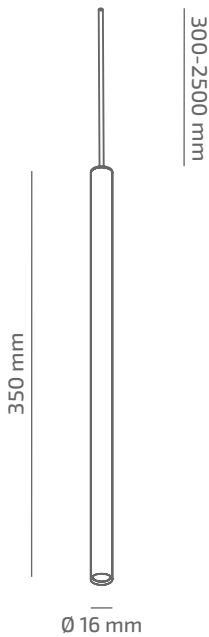

RAIN 2.0 350 48

ЗОВНІШНІЙ ВИГЛЯД

ГАБАРИТНІ РОЗМІРИ

ВИРІБ

Назва	RAIN 2.0 350 48
Артикул	ZX-TL-00340023LS290-035
Колір корпусу	ЧОРНИЙ/БІЛИЙ/RAL
Категорія	ТРЕКОВІ 48VDC

СВІЛОТЕХНІЧНІ ХАРАКТЕРИСТИКИ

Джерело світла	LED
Світловий потік світильника	226 Lm
Потужність світильника	3.3 W
Колірна температура	4000 K
Індекс кольоропередачі	≥ 90
Крок МакАдам	3
Кут розкриття світлового пучка	23°
Тип кривої сили світла	ГЛИБОКА
Світлова віддача світильника	68 Lm/W
Коефіцієнт потужності	≥ 0.9
Дімінг	1-10/DALI/ZigBee***
Джерело живлення	В КОМПЛЕКТІ
Клас енергоспоживання	A+
Поворот по горизонталі	HI
Поворот по вертикалі	HI
Термін служби	50.000h (L80B10)
Напруга живлення	48 VDC
Коефіцієнт пульсацій	≤ 1 %
Клас електроізоляції	III
Виробник джерела живлення	BVR
Виробник світлового елемента	SAMSUNG

ІНШІ ХАРАКТЕРИСТИКИ

Ступінь захисту	IP 20
Вага нетто	270 g
Вага брутто	300 g
Розмір упаковки	60 x 60 x 370 mm
Матеріали	АЛЮМІНІЙ, СТАЛЬ

* Потужність, світловий потік та світлова ефективність зазначені без врахування АС/DC джерела живлення (придбається окремо), та можуть змінюватись в залежності від його характеристик