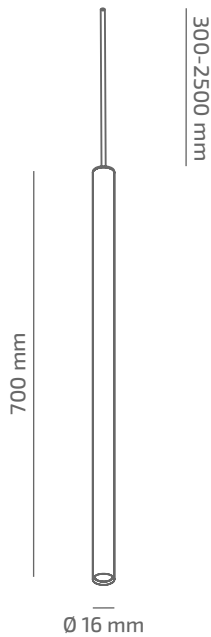

RAIN 2.0 700 48

ЗОВНІШНІЙ ВИГЛЯД

ГАБАРИТНІ РОЗМІРИ

ВИРІБ

Назва	RAIN 2.0 700 48
Артикул	ZX-TL-00340023LS290-070
Колір корпусу	ЧОРНИЙ/БІЛИЙ/RAL
Категорія	ТРЕКОВІ 48VDC

СВІЛОТЕХНІЧНІ ХАРАКТЕРИСТИКИ

Джерело світла	LED
Світловий потік світильника	226 Lm
Потужність світильника	3.3 W
Колірна температура	4000 K
Індекс кольоропередачі	≥ 90
Крок МакАдам	3
Кут розкриття світлового пучка	23°
Тип кривої сили світла	ГЛИБОКА
Світлова віддача світильника	68 Lm/W
Коефіцієнт потужності	≥ 0.9
Дімінг	1-10/DALI/ZigBee***
Джерело живлення	В КОМПЛЕКТІ
Клас енергоспоживання	A+
Поворот по горизонталі	HI
Поворот по вертикалі	HI
Термін служби	50.000h (L80B10)
Напруга живлення	48 VDC
Коефіцієнт пульсацій	≤ 1 %
Клас електроізоляції	III
Виробник джерела живлення	BVR
Виробник світлового елемента	SAMSUNG

ІНШІ ХАРАКТЕРИСТИКИ

Ступінь захисту	IP 20
Вага нетто	540 g
Вага брутто	600 g
Розмір упаковки	60 x 60 x 720 mm
Матеріали	АЛЮМІНІЙ, СТАЛЬ

* Потужність, світловий потік та світлова ефективність зазначені без врахування AC/DC джерела живлення (придбається окремо), та можуть змінюватись в залежності від його характеристик