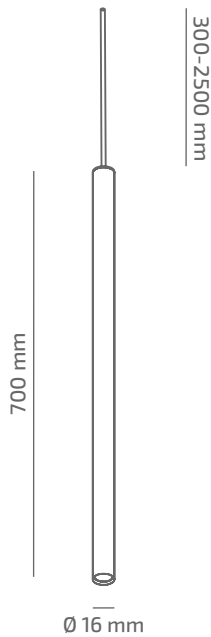

# RAIN 2.0 700 48

## ГАБАРИТНІ РОЗМІРИ

## ВИРІБ

Назва	RAIN 2.0 700 48
Артикул	ZX-TL-00340023LS290-070
Колір корпусу	ЧОРНИЙ/БІЛИЙ/RAL
Категорія	ТРЕКОВІ 48VDC

## ІНШІ ХАРАКТЕРИСТИКИ

Ступінь захисту	IP 20
Вага нетто	540 g
Вага брутто	600 g
Розмір упаковки	60 x 60 x 720 mm
Матеріали	АЛЮМІНІЙ, СТАЛЬ

\* Потужність, світловий потік та світлова ефективність зазначені без врахування АС/DC джерела живлення (придбається окремо), та можуть змінюватись в залежності від його характеристик