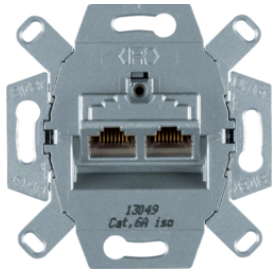

4587

Розетки UAE 8/8-полкхні екрановані , Кат.6A iso

Опис

Розетка UAE 8/8-полкхн. екранована, Кат.6a

Артикул

4587