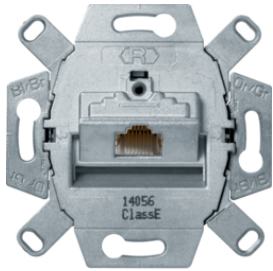

## Перемикачі /кнопки

Опис	Артикул
Кнопка 2-клатві шна 1НВ+1НЗ (механі зм), розді льні вхі дні клеми, 10А/250В	<b>503501</b>
Клатві шв 1Х, пол.бі лизна, R.x	<b>16202089</b>
Клатві шв 1Х, чорна, R.x	<b>16202045</b>
Клатві шв 2Х, пол.бі лизна, R.x	<b>16232089</b>
Клатві шв 2Х, чорні , R.x	<b>16232045</b>

## Розетки UAE 8(4)-полкхні , Кат.3

Опис

Розетка UAE 8(4)-полкхн., Кат.3

Артикул

4568

4538

## Розетки UAE 8-полкхні , Кат.3

Опис

Розетка UAE 8-полкхн., Кат.3

Артикул

4538

455401