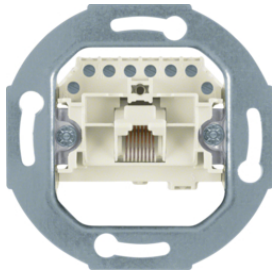

- Виконання: від 1 до 3 постів
- Для горизонтального або вертикального монтажу.
- Зовнішні розміри (1 пост): 80,7 мм.

Вимикачі /кнопки	2
Зв'язок/мультимедійні технології	3
Світлові сигнали	6
Додаткові вироби	7

## Перемикачі /кнопки

Опис	Артикул
Кнопка 2-клатві шна 1НВ+1НЗ (механі зм), розді льні вхі дні клеми, 10А/250В	<b>503501</b>
Клатві шв 1Х, пол.бі лизна, R.x	<b>16202089</b>
Клатві шв 1Х, чорна, R.x	<b>16202045</b>
Клатві шв 2Х, пол.бі лизна, R.x	<b>16232089</b>
Клатві шв 2Х, чорні , R.x	<b>16232045</b>

## Розетки UAE 8(4)-полкхні , Кат.3

Опис

Розетка UAE 8(4)-полкхн., Кат.3

Артикул

4568

4538