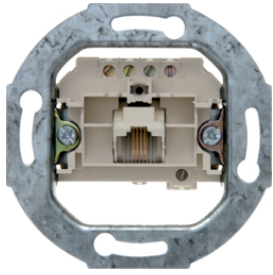

Зв'язок/мультимедійні технології

4568

Розетки UAE 8(4)-полкхні , Кат.3

Опис

Розетка UAE 8(4)-полкхн., Кат.3

Артикул

4568