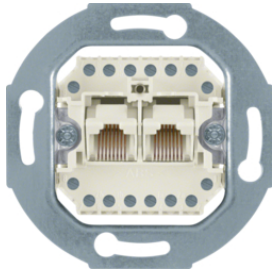

## Розетки UAE 8-полкхні екрановані , Кат.6A iso

Опис

Розетка UAE 8-полкхн. екранована, Кат.6a

Артикул

4586

4562

## Розетки UAE 2x8(4)-полкхні , Кат.3

Опис

Розетка UAE 2x8(4)-полкхн., Кат.3

Артикул

4562

4539

**Розетки UAE 8/8-полкхні , Кат.3**

Опис