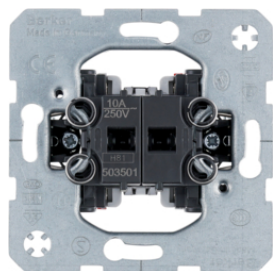

Вимикачі /кнопки

503501

Перемикачі /кнопки

Опис	Артикул
Кнопка 2-клатві шна 1НВ+1НЗ (механі зм), розді льні вхі дні клеми, 10А/250В	503501
Клатві шв 1Х, пол.бі лизна, R.x	16202089
Клатві шв 1Х, чорна, R.x	16202045
Клатві шв 2Х, пол.бі лизна, R.x	16232089
Клатві шв 2Х, чорні , R.x	16232045