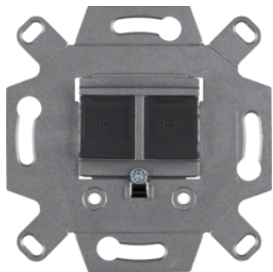

**455501**

4587

**Розетки UAE 8/8-полкхні екрановані , Кат.6A iso**

Опис

Розетка UAE 8/8-полкхн. екранована, Кат.6a

Артикул

**4587**

4588

**Мдильні рРозетки UAE 8/8-полкхні екрановані , Кат.6A iso**

Опис

Розетка UAE 8/8-полкхн. екранована, Кат.6A iso

Артикул

**4588**

450210

**Розетки антенні на 2 отвори, кі нцеві . Пропускає пості йний струм**