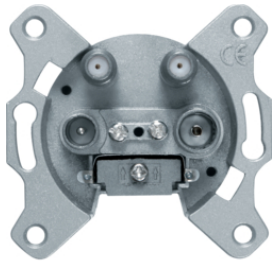

459410

Розетки антенні на 4 отвори, кі нцеві . Пропускає постійний струм

Опис

Розетка антенна, 4 отвори, окрема

Артикул

459410