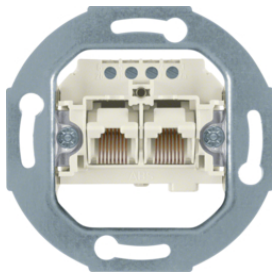

4562

Розетки UAE 2x8(4)-полкхні , Кат.3

Опис

Розетка UAE 2x8(4)-полкхн., Кат.3

Артикул

4562