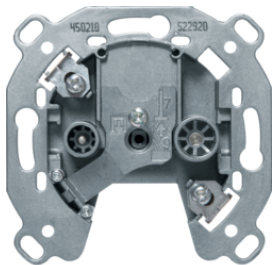

**455501**

4587

**Розетки UAE 8/8-полкхні екрановані , Кат.6A iso**

Опис

Розетка UAE 8/8-полкхн. екранована, Кат.6a

Артикул

**4587**

4588

**Мдильні рРозетки UAE 8/8-полкхні екрановані , Кат.6A iso**

Опис

Розетка UAE 8/8-полкхн. екранована, Кат.6A iso

Артикул

**4588**

450210

**Розетки антенні на 2 отвори, кі нцеві . Пропускає пості йний струм**