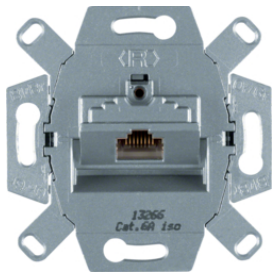

## Перемикачі /кнопки

Опис	Артикул
Кнопка 2-клатві шна 1НВ+1НЗ (механі зм), розді льні вхі дні клеми, 10А/250В	<b>503501</b>
Клатві шв 1Х, пол.бі лизна, R.x	<b>16202089</b>
Клатві шв 1Х, чорна, R.x	<b>16202045</b>
Клатві шв 2Х, пол.бі лизна, R.x	<b>16232089</b>
Клатві шв 2Х, чорні , R.x	<b>16232045</b>

## Розетки UAE 8(4)-полкхні , Кат.3

Опис

Розетка UAE 8(4)-полкхн., Кат.3

Артикул

4568

4538

## Розетки UAE 8-полкхні , Кат.3

Опис

Розетка UAE 8-полкхн., Кат.3

Артикул

4538

455401

## Розетки UAE 8-полкхні екрановані , Кат.5e

Опис

Розетка UAE 8-полкхн. екранована, Кат.6 класс E

Артикул

455401

4586