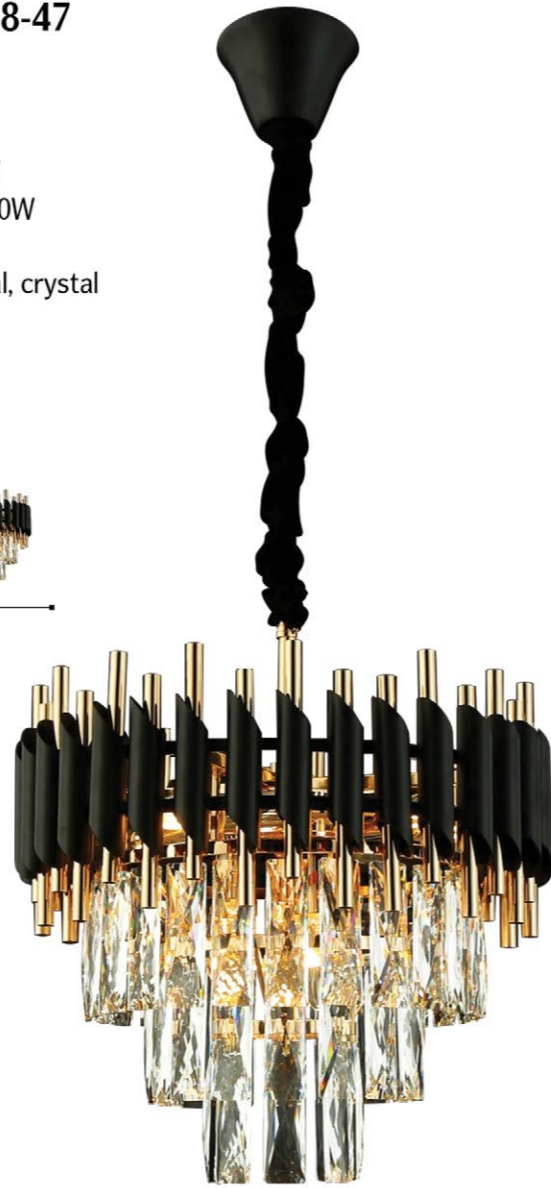

5459-46
 ∅ 500
 ↑ 800
 ⚡ E14
 220V
 6 x 40W
 IP20
 metal, crystal

5328-47
 ∅ 400
 ↑ 740
 ⚡ E14
 220V
 7 x 40W
 IP20
 metal, crystal

5460-49CH
 ∅ 600
 ↑ 460
 ⚡ E14
 220V
 9 x 40W
 IP20
 metal, crystal

5459-11
 ↑ 200
 ↑ 260
 ↑ 130
 ⚡ E14
 220V
 1 x 40W
 IP20
 metal, crystal

5431-45
 ∅ 560
 ↑ 690
 ⚡ E14
 220V
 5 x 40W
 IP20
 metal, crystal