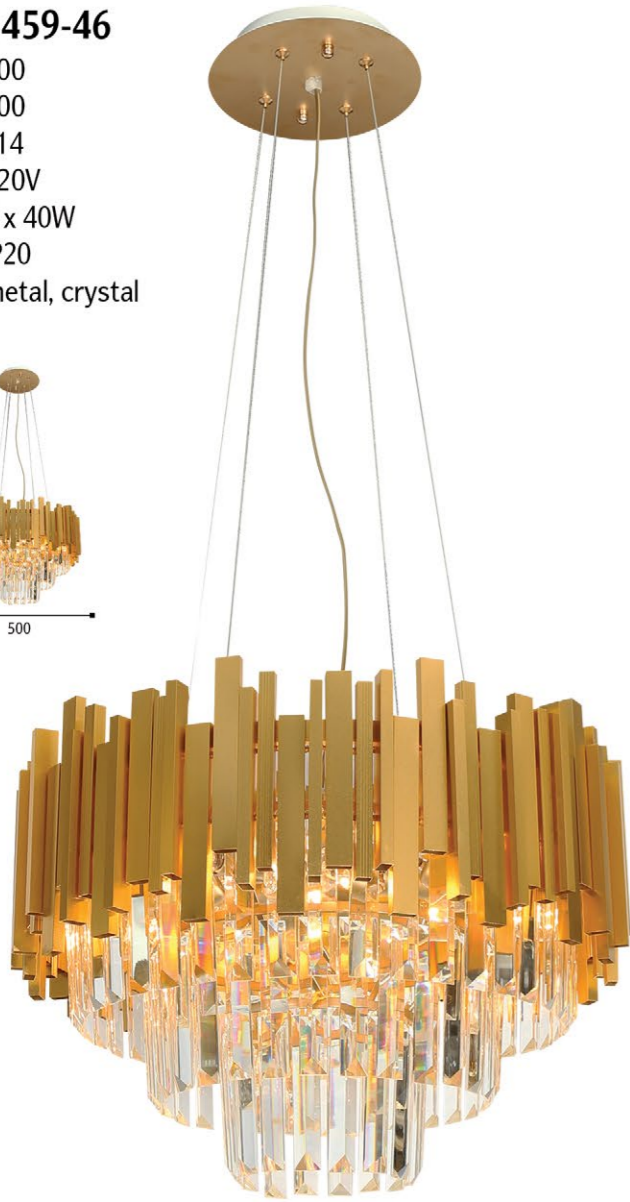

5459-46
 ∅ 500
 ↑ 800
 ⚡ E14
 220V
 6 x 40W
 IP20
 metal, crystal

5328-47
 ∅ 400
 ↑ 740
 ⚡ E14
 220V
 7 x 40W
 IP20
 metal, crystal

5460-49CH
 ∅ 600
 ↑ 460
 ⚡ E14
 220V
 9 x 40W
 IP20
 metal, crystal

5459-11
 ↑ 200
 ↑ 260
 ↑ 130
 ⚡ E14
 220V
 1 x 40W
 IP20
 metal, crystal

5431-45
 ∅ 560
 ↑ 690
 ⚡ E14
 220V
 5 x 40W
 IP20
 metal, crystal