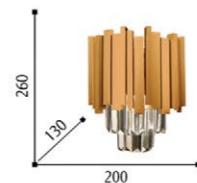

5459-46
 ∅ 500
 ↑ 800
 ⚡ E14
 220V
 6 x 40W
 IP20
 metal, crystal

5328-47
 ∅ 400
 ↑ 740
 ⚡ E14
 220V
 7 x 40W
 IP20
 metal, crystal

5460-49CH
 ∅ 600
 ↑ 460
 ⚡ E14
 220V
 9 x 40W
 IP20
 metal, crystal

5459-11
 ↑ 200
 ↑ 260
 ↑ 130
 ⚡ E14
 220V
 1 x 40W
 IP20
 metal, crystal

5431-45
 ∅ 560
 ↑ 690
 ⚡ E14
 220V
 5 x 40W
 IP20
 metal, crystal