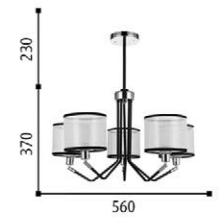

1610-45
 ∅ 550
 ↓ 280
 ⚡ E14
 220V
 5 x 40W
 IP20
 metal, fabric

1610-43
 ∅ 550
 ↓ 280
 ⚡ E14
 220V
 3 x 40W
 IP20
 metal, fabric

1610-11
 ↓ 150
 ↓ 240
 ↓ 245
 ⚡ E14
 220V
 1 x 40W
 IP20
 metal, fabric

9617-45
 ∅ 560
 ↓ 600
 ⚡ E14
 220V
 5 x 40W
 IP20
 metal, fabric

9617-43
 ∅ 560
 ↓ 600
 ⚡ E14
 220V
 3 x 40W
 IP20
 metal, fabric