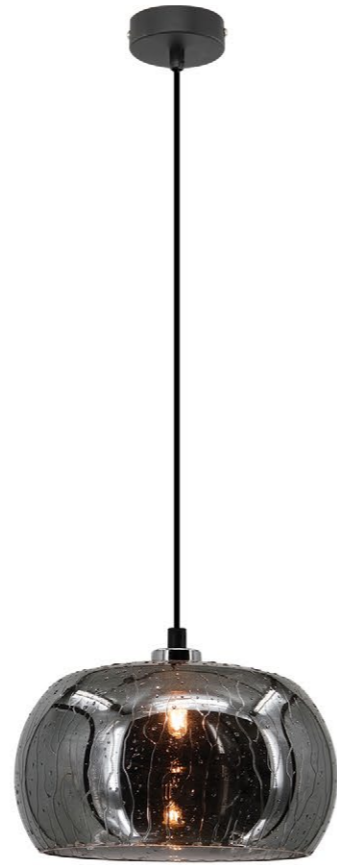

1919-31
 ∅ 200
 ↓ 1200
 ⚡ E27
 220V
 1 x 50W
 IP20
 metal, glass

1917-31
 ∅ 220
 ↓ 1200
 ⚡ E14
 220V
 1 x 40W
 IP20
 metal, glass

4591-31
 ∅ 130
 ↓ 1210
 ⚡ E27
 220V
 1 x 60W
 IP20
 metal, glass

4589-31
 ∅ 200
 ↓ 1180
 ⚡ E27
 220V
 1 x 60W
 IP20
 metal, glass

4260-44
 ∅ 400
 ↓ 1220
 ⚡ G9
 220V
 4 x 3W
 IP20
 metal, glass

5181-31
 ∅ 200
 ↓ 1200
 ⚡ E27
 220V
 1 x 40W
 IP20
 metal, glass