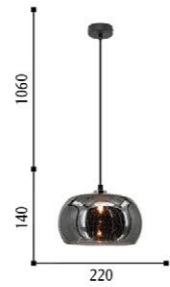

1919-31
 ∅ 200
 ↓ 1200
 ⚡ E27
 220V
 1 x 50W
 IP20
 metal, glass

1917-31
 ∅ 220
 ↓ 1200
 ⚡ E14
 220V
 1 x 40W
 IP20
 metal, glass

4591-31
 ∅ 130
 ↓ 1210
 ⚡ E27
 220V
 1 x 60W
 IP20
 metal, glass

4589-31
 ∅ 200
 ↓ 1180
 ⚡ E27
 220V
 1 x 60W
 IP20
 metal, glass

4260-44
 ∅ 400
 ↓ 1220
 ⚡ G9
 220V
 4 x 3W
 IP20
 metal, glass

5181-31
 ∅ 200
 ↓ 1200
 ⚡ E27
 220V
 1 x 40W
 IP20
 metal, glass