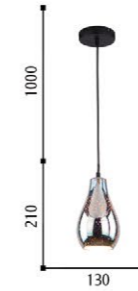

1919-31
 ∅ 200
 ↓ 1200
 ⚡ E27
 220V
 1 x 50W
 IP20
 metal, glass

1917-31
 ∅ 220
 ↓ 1200
 ⚡ E14
 220V
 1 x 40W
 IP20
 metal, glass

4591-31
 ∅ 130
 ↓ 1210
 ⚡ E27
 220V
 1 x 60W
 IP20
 metal, glass

4589-31
 ∅ 200
 ↓ 1180
 ⚡ E27
 220V
 1 x 60W
 IP20
 metal, glass

4260-44
 ∅ 400
 ↓ 1220
 ⚡ G9
 220V
 4 x 3W
 IP20
 metal, glass

5181-31
 ∅ 200
 ↓ 1200
 ⚡ E27
 220V
 1 x 40W
 IP20
 metal, glass