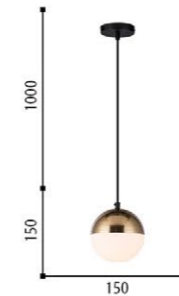

3433-31
 ∅ 200
 ↓ 1200
 ⚡ E27
 220V
 1 x 40W
 IP20
 metal, glass

50042-31
 ∅ 150
 ↓ 1150
 ⚡ E27
 220V
 1 x 40W
 IP20
 metal, glass

5199-31
 ∅ 180
 ↓ 1200
 ⚡ E27
 220V
 1 x 40W
 IP20
 metal, glass

3460-31
 ∅ 150
 ↓ 1150
 ⚡ E27
 220V
 1 x 40W
 IP20
 metal, glass

6057-31
 ∅ 295
 ↓ 1160
 ⚡ E27
 220V
 1 x 40W
 IP20
 metal, glass