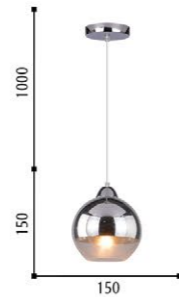

3433-31
 ∅ 200
 ↓ 1200
 ⚡ E27
 220V
 1 x 40W
 IP20
 metal, glass

50042-31
 ∅ 150
 ↓ 1150
 ⚡ E27
 220V
 1 x 40W
 IP20
 metal, glass

5199-31
 ∅ 180
 ↓ 1200
 ⚡ E27
 220V
 1 x 40W
 IP20
 metal, glass

3460-31
 ∅ 150
 ↓ 1150
 ⚡ E27
 220V
 1 x 40W
 IP20
 metal, glass

6057-31
 ∅ 295
 ↓ 1160
 ⚡ E27
 220V
 1 x 40W
 IP20
 metal, glass