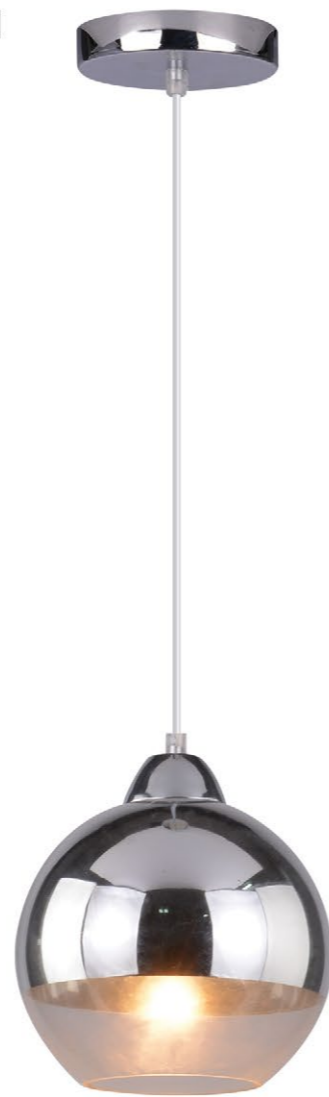

3433-31
 ∅ 200
 ↓ 1200
 ⚡ E27
 220V
 1 x 40W
 IP20
 metal, glass

50042-31
 ∅ 150
 ↓ 1150
 ⚡ E27
 220V
 1 x 40W
 IP20
 metal, glass

5199-31
 ∅ 180
 ↓ 1200
 ⚡ E27
 220V
 1 x 40W
 IP20
 metal, glass

3460-31
 ∅ 150
 ↓ 1150
 ⚡ E27
 220V
 1 x 40W
 IP20
 metal, glass

6057-31
 ∅ 295
 ↓ 1160
 ⚡ E27
 220V
 1 x 40W
 IP20
 metal, glass