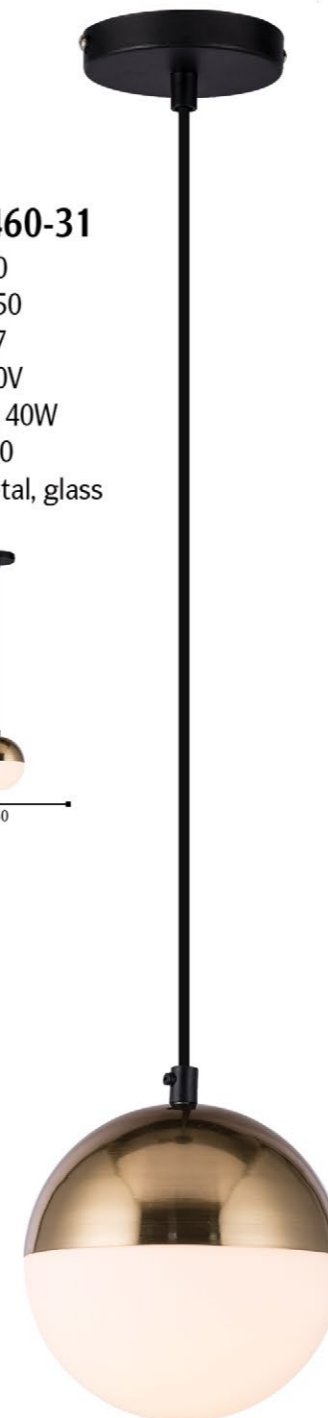

3433-31
 ∅ 200
 ↓ 1200
 ⚡ E27
 220V
 1 x 40W
 IP20
 metal, glass

50042-31
 ∅ 150
 ↓ 1150
 ⚡ E27
 220V
 1 x 40W
 IP20
 metal, glass

5199-31
 ∅ 180
 ↓ 1200
 ⚡ E27
 220V
 1 x 40W
 IP20
 metal, glass

3460-31
 ∅ 150
 ↓ 1150
 ⚡ E27
 220V
 1 x 40W
 IP20
 metal, glass

6057-31
 ∅ 295
 ↓ 1160
 ⚡ E27
 220V
 1 x 40W
 IP20
 metal, glass