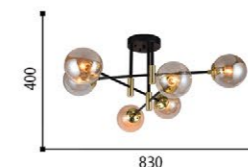

1375-44
 ↔ 700
 ↑↓ 310
 ⚡ E27
 220V
 4 x 60W
 IP20
 metal, glass

6718-46
 ∅ 830
 ↑↓ 400
 ⚡ E27
 220V
 6 x 40W
 IP20
 metal, glass

1375-43
 ↔ 550
 ↑↓ 310
 ⚡ E27
 220V
 3 x 60W
 IP20
 metal, glass

6718-44
 ∅ 730
 ↑↓ 330
 ⚡ E27
 220V
 4 x 40W
 IP20
 metal, glass