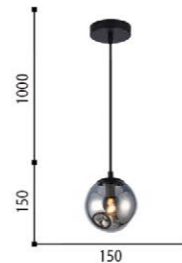

**3732-33**  
 ∅ 495  
 ↓ 1150  
 ⚡ E14  
 220V  
 3 x 40W  
 IP20  
 metal, glass

**3732-31**  
 ∅ 150  
 ↓ 1150  
 ⚡ E14  
 220V  
 1 x 40W  
 IP20  
 metal, glass

**1606-45**  
 ∅ 580  
 ↓ 285  
 ⚡ E14  
 220V  
 5 x 40W  
 IP20  
 metal, glass

**1606-43**  
 ∅ 580  
 ↓ 285  
 ⚡ E14  
 220V  
 3 x 40W  
 IP20  
 metal, glass

**1606-11**  
 ← 120  
 ↓ 250  
 → 250  
 ⚡ E14  
 220V  
 1 x 40W  
 IP20  
 metal, glass