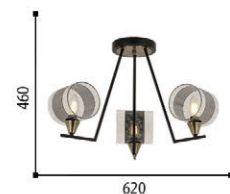

**3088-45**  
 ∅ 620  
 ↓ 460  
 ⚡ E14  
 220V  
 5 x 40W  
 IP20  
 metal, glass

**3088-43**  
 ∅ 620  
 ↓ 460  
 ⚡ E14  
 220V  
 3 x 40W  
 IP20  
 metal, glass

**3088-31**  
 ↓ 130  
 ↓ 1160  
 ⚡ E14  
 220V  
 1 x 40W  
 IP20  
 metal, glass

**3087-31**  
 ∅ 140  
 ↓ 1175  
 ⚡ E14  
 220V  
 1 x 40W  
 IP20  
 metal, glass