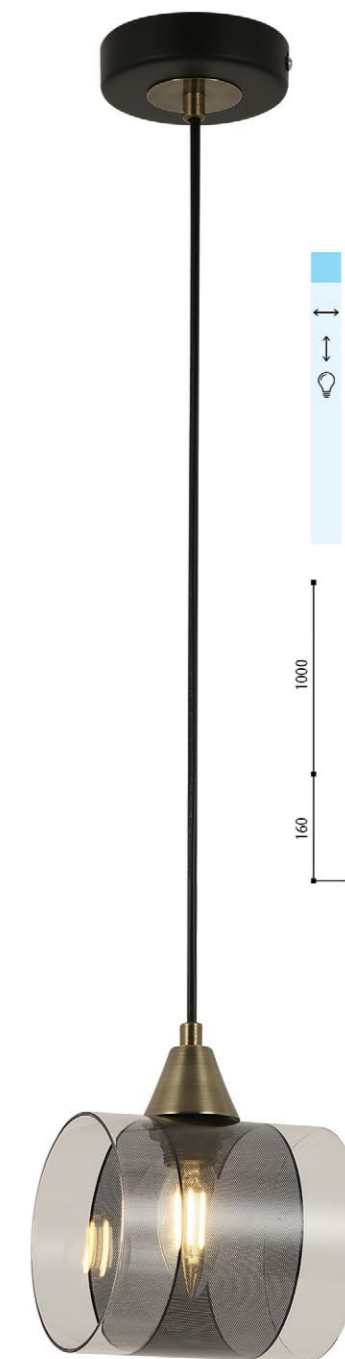

**3088-45**  
 ∅ 620  
 ↓ 460  
 ⚡ E14  
 220V  
 5 x 40W  
 IP20  
 metal, glass

**3088-43**  
 ∅ 620  
 ↓ 460  
 ⚡ E14  
 220V  
 3 x 40W  
 IP20  
 metal, glass

**3088-31**  
 ↓ 130  
 ↓ 1160  
 ⚡ E14  
 220V  
 1 x 40W  
 IP20  
 metal, glass

**3087-31**  
 ∅ 140  
 ↓ 1175  
 ⚡ E14  
 220V  
 1 x 40W  
 IP20  
 metal, glass