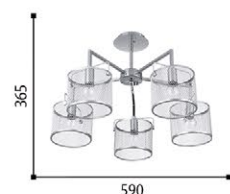

**9634-45**  
 ∅ 590  
 ↑ 365  
 E14  
 220V  
 5 x 40W  
 IP20  
 metal

**1609-45**  
 ∅ 565  
 ↑ 260  
 E14  
 220V  
 5 x 40W  
 IP20  
 metal, glass

**9634-43**  
 ∅ 590  
 ↑ 365  
 E14  
 220V  
 3 x 40W  
 IP20  
 metal

**1609-43**  
 ∅ 565  
 ↑ 260  
 E14  
 220V  
 3 x 40W  
 IP20  
 metal, glass