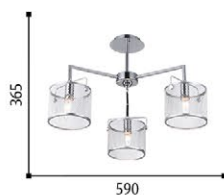

**9634-45**  
 ∅ 590  
 ↑ 365  
 E14  
 220V  
 5 x 40W  
 IP20  
 metal

**1609-45**  
 ∅ 565  
 ↑ 260  
 E14  
 220V  
 5 x 40W  
 IP20  
 metal, glass

**9634-43**  
 ∅ 590  
 ↑ 365  
 E14  
 220V  
 3 x 40W  
 IP20  
 metal

**1609-43**  
 ∅ 565  
 ↑ 260  
 E14  
 220V  
 3 x 40W  
 IP20  
 metal, glass